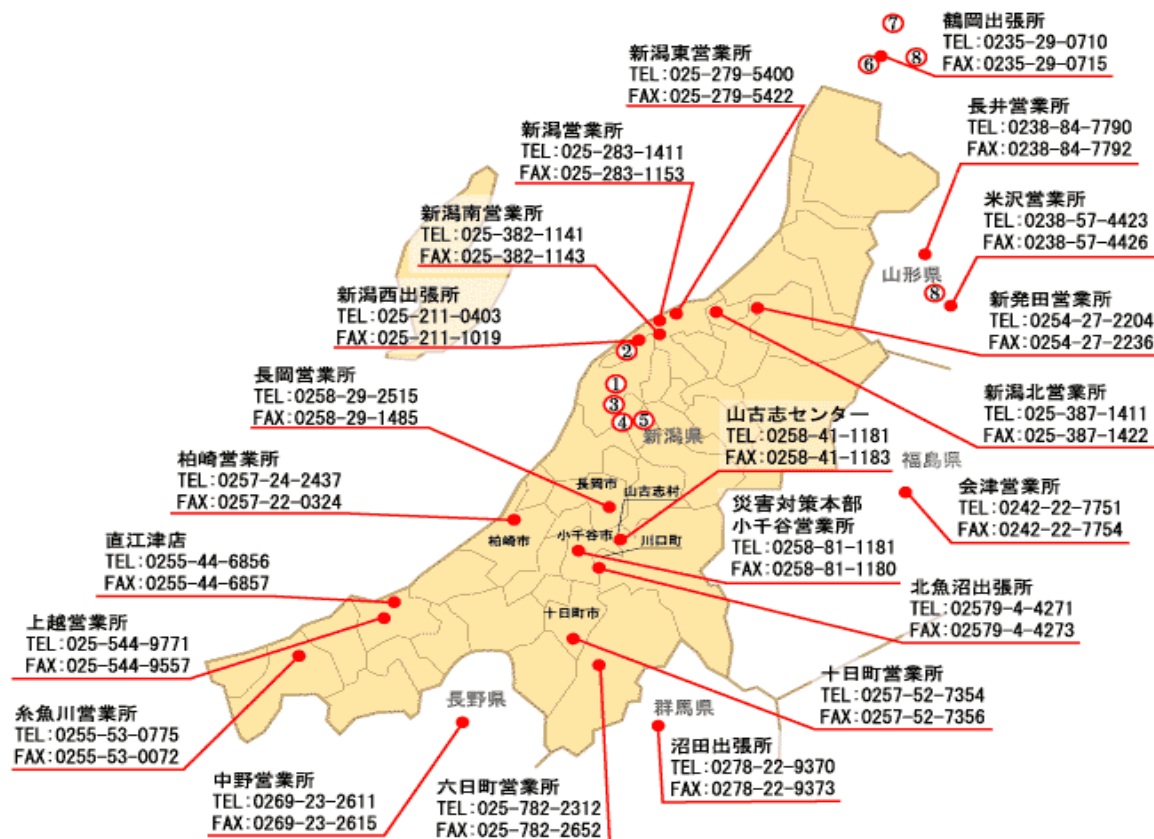

<新潟県内及び、近県店舗案内>

<グループ会社店舗一覧>

株式会社アクティオ				
災害対策本部 小千谷営業所	〒947-0054 新潟県小千谷市若葉 3-130	TEL : 0258-81-1181	FAX : 0258-81-1180	案内図
新潟営業所	〒950-0951 新潟県新潟市鳥屋野字中沼 363	TEL : 025-283-1411	FAX : 025-283-1153	案内図
新潟西営業所	〒950-2033 新潟県新潟市亀貝堤 134-1	TEL : 025-211-0403	FAX : 025-211-1019	案内図
新潟南営業所	〒950-0134 新潟県中蒲原郡亀田町曙町 1-376-1	TEL : 025-382-1141	FAX : 025-382-1143	案内図
新潟東営業所	〒950-0821 新潟県新潟市岡山 1208-1	TEL : 025-279-5400	FAX : 025-279-5422	案内図
新潟北営業所	〒950-3321 新潟県豊栄市葛塚字正尺 3079-1	TEL : 025-387-1411	FAX : 025-387-1422	案内図
新発田営業所	〒957-0062 新潟県新発田市富塚町 3-6-32	TEL : 0254-27-2204	FAX : 0254-27-2236	案内図
長岡営業所	〒940-2103 新潟県長岡市古正寺町新田 612	TEL : 0258-29-2515	FAX : 0258-29-1485	案内図
六日町営業所	〒949-6405 新潟県南魚沼郡塩沢町大字竹俣字勝保田 58-6	TEL : 025-782-2312	FAX : 025-782-2652	案内図
北魚沼営業所	〒949-7402 新潟県北魚沼郡堀之内町大字田戸字谷内 258-2	TEL : 025-794-4271	FAX : 025-794-4273	案内図
十日町営業所	〒948-0055 新潟県十日町市大字高山字上島丙 122-1	TEL : 0257-52-7354	FAX : 0257-52-7356	案内図
上越営業所	〒942-0063 新潟県上越市大字下門前 887	TEL : 025-544-9771	FAX : 025-544-9557	案内図
糸魚川営業所	〒941-0071 新潟県糸魚川市大野字茱萸ノ木乙 1329-1	TEL : 0255-53-0775	FAX : 0255-53-0072	案内図
直江津店	〒942-0013 新潟県上越市黒井字大割 2837-1	TEL : 025-544-6856	FAX : 025-544-6857	案内図
柏崎営業所	〒945-0022 新潟県柏崎市大字東原町 21	TEL : 0257-24-2437	FAX : 0257-22-0324	案内図