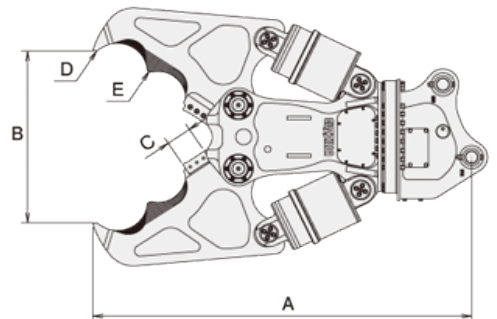

GUZZILLA 大割機DS

共用配管だけで
旋回可能!!

超強力

同期ツインシリンダー
ガジラ大割機DS

■仕様	DS-40A	DS-60A	DS-120A	DS-210A	DS-351A
商品コード	MCD 20DOB	MCD 25DOB	MCD 400OB	MCD 700OB	MCD A2DOB
本体クラス (ton)	4~5	6~8	10~14	20~22	30~37
最大使用圧力 (MPa)	24.5	27.4		34.3	
本体長さ(A) (mm)	1,240	1,700	2,050	2,400	2,820
最大開口幅(B) (mm)	500	620	950	1,300	1,550
鉄筋カッター長(C) (mm)	95	105	130	160	240
先端圧砕力(D) (kN)	343	431	706	1,030	1,400
中央圧砕力(E) (kN)	529	676	1,060	1,650	2,100
重量 (kg)	400	730	1,450	2,390	3,670