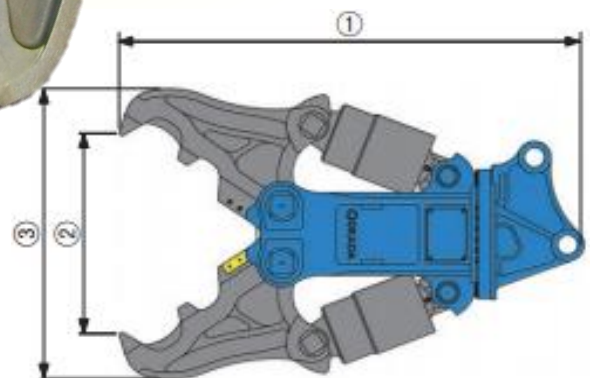

油圧圧砕機大割

1.6m³/ダブルシリンダー

AKT/O

アクティオ

油圧式大割機 TS-WB1600V

進化した大割機
破砕力・開口幅・スピード
定評の三拍子

仕様	
商品コード	MCD A6D0B 001
メーカー	オカダアイロン株式会社
質量 [kg]	4,960
全長 ① [mm]	3,160
最大開口幅 ② [mm]	1,600
最大全幅 ③ [mm]	2,275
先端破砕力 [kN]	1,320
使用圧力 [Mpa]	30
増速バルブ	標準装備
取付ショベルクラス [ton]	40~48