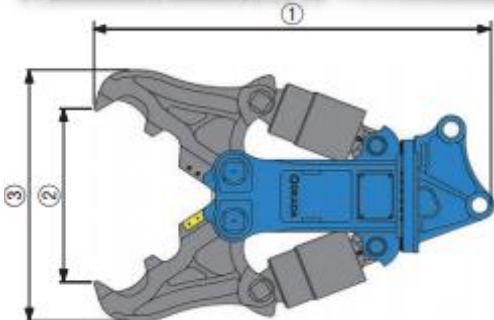

アクトィオ

1.2m³でも1.6m³でも兼用!! 全旋回タイプ 当てまわした

■仕様	
商品コード	MCD A2B0B
メーカー	オカダアイオン株式会社
質量 [kg]	4,210
全長 ① [mm]	2,970
最大開口幅 ② [mm]	1,400
最大全幅 ③ [mm]	1,995
先端破砕力 [kN]	1,100
使用圧力 [Mpa]	30
増速バルブ	標準装備
取付ショベルクラス [ton]	30~40