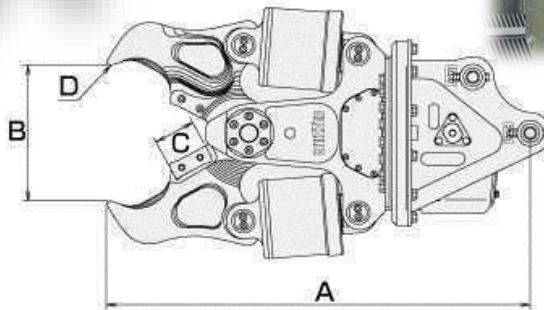

お任せ下さい!!

0.03クラスが華麗に進化!!

仕様	DF-11A
商品コード	MCD 03DOB 001
本体クラスの目安 ton	1~1.5
最大使用圧力 kgf/cm ²	210
本体長さ Amm	810
最大開口幅 Bmm	265
鉄筋カッター長 Cmm	125
先端圧砕力 D tonf	16
中央圧砕力 E tonf	23
重量 kg	120

株式会社 アクティオ

2018年07月01日 現在