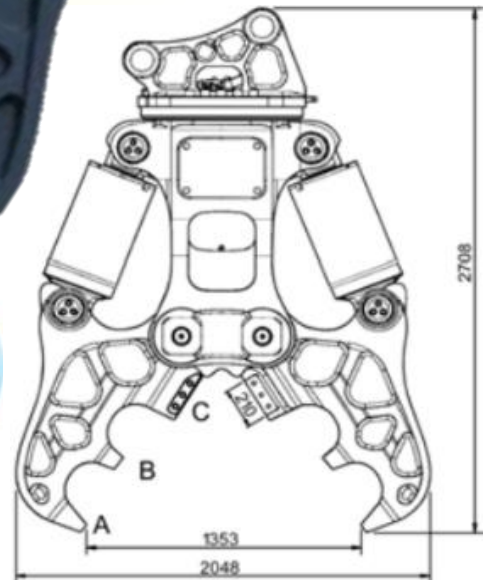

株式会社アクティオ

2018年07月01日 現在

■解体事業部		
解体三郷営業所	TEL:048-949-7211	埼玉県三郷市駒形63-1
解体千葉営業所	TEL:043-258-1681	千葉県千葉市稲毛区長沼原町244-1
解体横浜営業所	TEL:045-459-6863	神奈川県横浜市瀬谷区目黒町7-2
解体八王子営業所	TEL:042-636-8281	東京都八王子市片倉町1672-6
解体桑名営業所	TEL:0594-24-5775	三重県桑名市大字大貝須字村東25-2
解体熊本営業所	TEL:096-320-1270	熊本県熊本市南区富合町廻江字外平855-1
解体東京センター	TEL:047-307-1600	千葉県市川市塩浜3-17-21
解体長野センター	TEL:0269-38-1102	長野県中野市草間1248-8
解体茨城センター	TEL:029-856-1156	茨城県つくば市下広間1056-12
解体関西センター	TEL:072-983-6354	大阪府八尾市上尾町9-50-1
解体福岡センター	TEL:092-558-6171	福岡県大野城市御笠川3-6-8
解体北陸センター	TEL:0258-61-4450	新潟県見附市新幸町9-1

[Home](#) | [Office](#) | [New Arrival](#) | [Products](#) | [Manual](#) | [Contact](#)

解体事業部

[検索](#)

再生への足掛かりを担う

稼働機械
動画公開中

解体用
アタッチメント

ホームページを
チェック!!