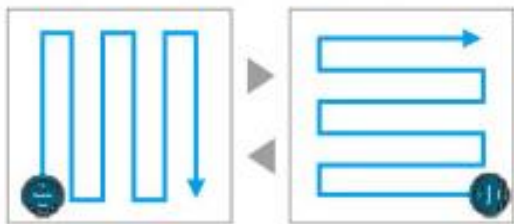

◆ 使用状況に合わせて清掃パターンが選択可能

パターン走行モード

障害物の少ない、広いスペース。
整理された倉庫や工場内などに。