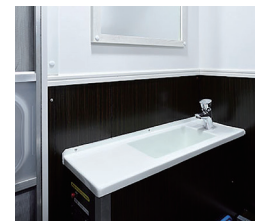

内装設備

個室洋式便座

小さな子どもや高齢の方にやさしい洋式便座を採用。

小便器

小便器を設置することで使用回転率が向上。小便器上には、かばんを置ける柵あり。

手洗い場

衛生面をサポート。別途に借りずに済むので経費の削減にも。

照明