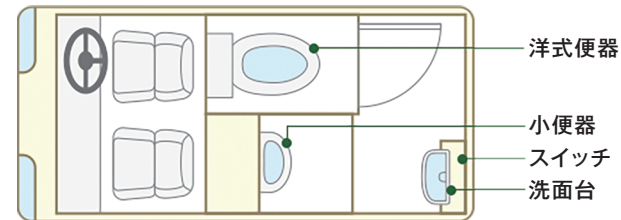

## トイレカー

商品コード SNA 03300 001

- 設置・撤収が簡単な自走式仮設トイレ
- 水源の場所に移動できるため、  
水道ホースから簡単に給水が可能
- 内装は清潔で広く  
着替えも可能、手洗い場も完備

トイレカーの特長

- 01 設置が簡単
- 02 移動が楽
- 03 トイレらしくない外観
- 04 水の補給と  
汚物処理が容易

レイアウト

洋式便器

小便器  
スイッチ  
洗面台

内装設備

個室洋式便座

小さな子どもや高齢の方にやさしい洋式便座を採用。

小便器

小便器を設置することで使用回転率が向上。小便器上には、かばんを置ける柵あり。

手洗い場

衛生面をサポート。別途に借りずに済むので経費の削減にも。

照明