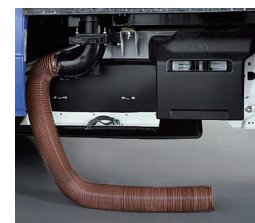

夜間の使用やトンネル内での使用の際にサブバッテリーの電力にて点灯が可能。

外装設備

給水タンク

便器水洗浄と手洗い用水としての100ℓを貯水。便器からの汚水はバルブで完全に遮断でき衛生的。

汚物タンク

便槽容量は一般的な車載トイレの2倍以上。バキュームカーの汚水はバルブで完全に遮断でき衛生的。

排出口

溜まった汚物は排出口からシャッターバルブ式で排出が可能。  
※バキュームカーの要素を満たす排水ホース付