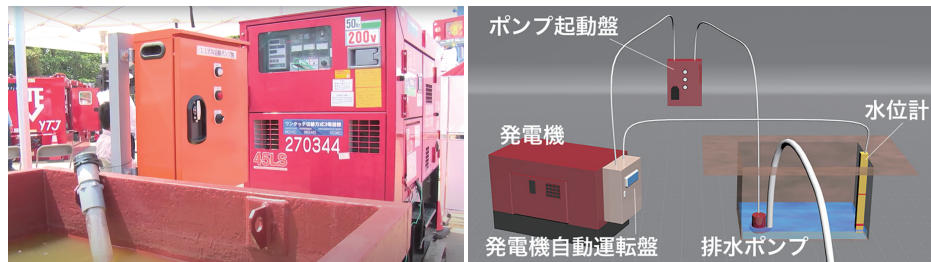

## 発電機自動運転盤

商品コード K5D

アクティオ  
オリジナル  
商品

■発電機の非常非対応が可能で、  
停電を検知すると自動で発電機を運転、  
復旧すると停止

■何kVAの発電機でも対応可能

■1台の発電機自動運転盤で5台まで、  
台数を増やせば最大32台まで接続可能

■タイマーとの組み合わせで、  
決まった時間に発電機を  
運転・停止させることが可能

組み合わせ例 こんな使い方もできます！

発電機自動運転盤に「発電機」「水位計」「排水ポンプ」「ポンプ起動盤」を組み合わせた場合  
急な雨で現場の水位が上がると、発電機が自動始動し、ポンプも連動して排水を行い、機械の水没や作業所の浸水被害を防ぎます。