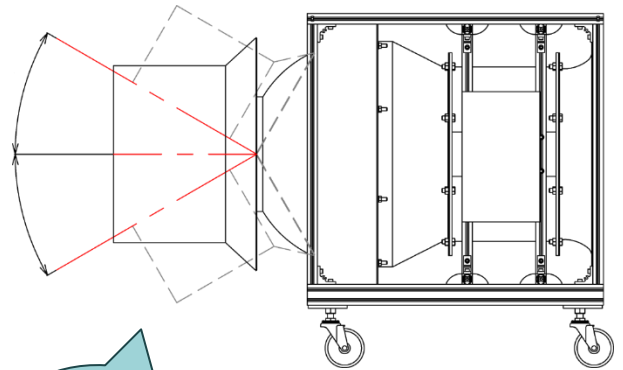

## 特徴

- ◆ 誘引パンカーラーバーにより、周囲空気を巻き込み風量アップ
- ◆ 直進性のある風  
40m先まで送風可能
- ◆ パンカーラーバーで全周方向に角度30°フリー(free)送風可能
- ◆ 低騒音
- ◆ 軽量アルミフレーム  
重量36kg、キャスター付

**角度フリー**  
仰角30° / 俯角30°

※電源ケーブル1m2P接地付防水プラグ) が付属しています。