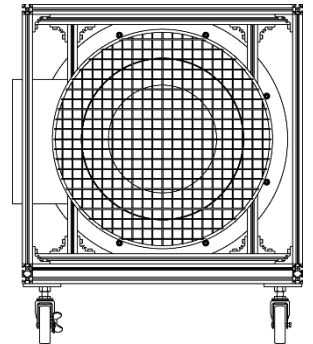

## 特徴

- ◆ 誘引パンカーラーバーにより、周囲空気を巻き込み風量アップ
- ◆ 直進性のある風  
40m先まで送風可能
- ◆ パンカーラーバーで全周方向に角度30°フリー(free)送風可能
- ◆ 低騒音
- ◆ 軽量アルミフレーム  
重量36kg、キャスター付

## 製品仕様

商品コード	BE2 00260 001	
メーカー	アクティオ	
型式	SF325-8F-0.2(4)AK	
風量	m <sup>3</sup> /min	60/70
周波数	Hz	50/60兼用
電圧	V	単相100
出力	W	200
口径	mm	330
寸法	全長(L)	mm 943
	全幅(W)	mm 580
	全高(H)	mm 680
質量	kg	36
騒音値	dB(A)	64/70

**角度フリー**  
仰角30° / 俯角30°

※電源ケーブル1m2P接地付防水プラグ) が付属しています。