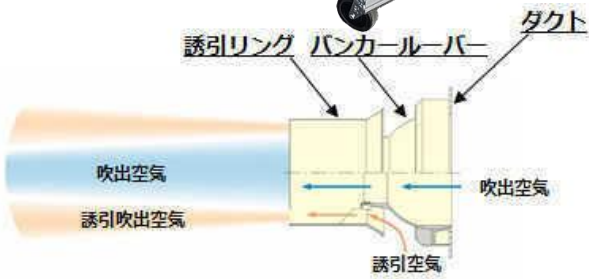

## 特徴

- ◆ 誘引パンカーラーバーにより、周囲空気を巻き込み風量アップ
- ◆ 直進性のある風  
40m先まで送風可能
- ◆ パンカーラーバーで全周方向に角度30°フリー(free)送風可能
- ◆ 低騒音
- ◆ 軽量アルミフレーム  
重量36kg、キャスター付