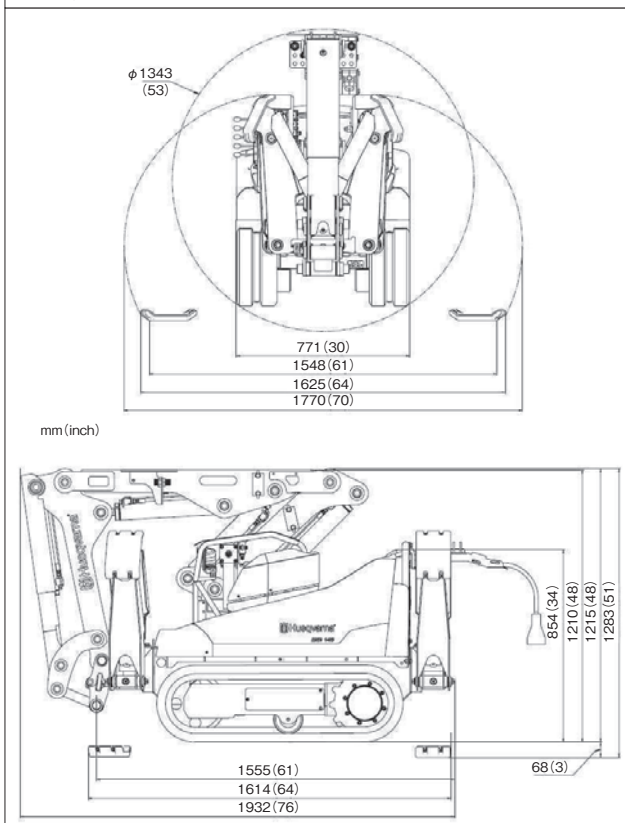

電動遠隔解体ロボット

技 特自検

NETIS登録番号：KT-130032-A

● 遠隔操作で電気で動く当機は、火気厳禁・狭い現場など、普段人で作業していた現場で大活躍。

商品コード	ERC 15004	
呼称	電動遠隔解体ロボット	
メーカー	ハスクバーナ・ゼノア	
寸法	全長 (mm)	1,614
	全幅 (mm)	771
	全高 (mm)	854
運転質量 (kg)	975	
出力 (kw)	15	
電圧 (50/60hz)	380-420/440-480	
電流 (A)	30	

付属品

- ・ 電源ケーブル 14スケ 15m
8スケ 30m
- ・ トランス

大割 開口幅 425mm
レンタル品
[MCD 000ZO]

鉄骨カッター
レンタル品
[MCE 000ZO]

ブローカー
レンタル品
[MCA 000ZO]

標準バケット

寸法図

作業範囲図