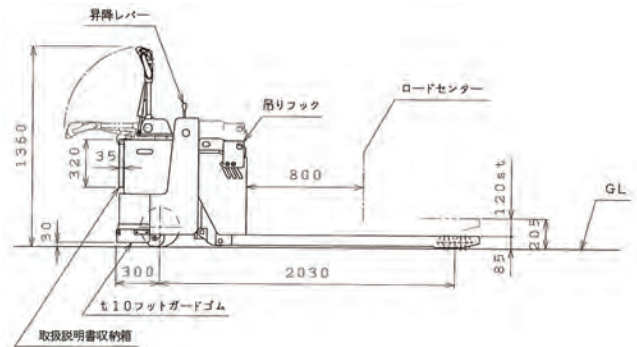

# ハンドパレット（自走式）

AKT/O

アクティオ

- 大きなパレットにも対応できる  
フォーク長さ1,600mmの  
アクティオオリジナル
- 低い場所でも差し込める  
85mmの低床タイプ
- 高出力の駆動モーターにより  
4,800kgの重量運搬が可能

寸法図

商品コード		DD8 48JE1 001	
能力	(kg)	4,800	
種別		低床 / 幅広ツメ / ロング	
最高位	(mm)	205	
最低位	(mm)	85	
フォーク	外幅	(mm)	900
	長さ	(mm)	1,600
走行速度	無負荷	(km/h)	4.5
	全負荷	(km/h)	2.8
最小回転半径	(mm)	2,400	
バッテリー容量		24V 164Ah/5hr	
全長L	(mm)	2,500	
質量（バッテリー含む）	(kg)	1,200	