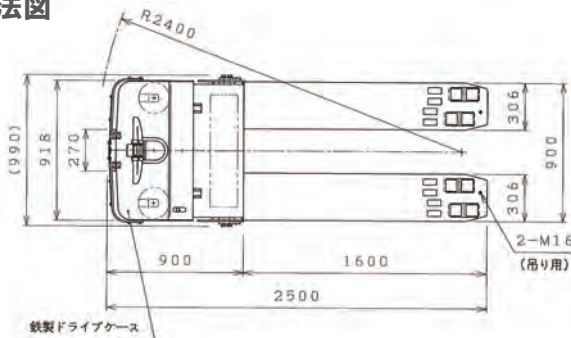

# ハンドパレット（自走式）

AKT/O

アクティオ

- 大きなパレットにも対応できる  
フォーク長さ1,600mmの  
アクティオオリジナル
- 低い場所でも差し込める  
85mmの低床タイプ
- 高出力の駆動モーターにより  
4,800kgの重量運搬が可能

寸法図

商品コード		DD8 48JE1 001	
能力	(kg)	4,800	
種別		低床 / 幅広ツメ / ロング	
最高位	(mm)	205	
最低位	(mm)	85	
フォーク	外幅	(mm)	900
	長さ	(mm)	1,600
走行速度	無負荷	(km/h)	4.5
	全負荷	(km/h)	2.8
最小回転半径	(mm)	2,400	
バッテリー容量		24V 164Ah/5hr	
全長L	(mm)	2,500	
質量（バッテリー含む）	(kg)	1,200	