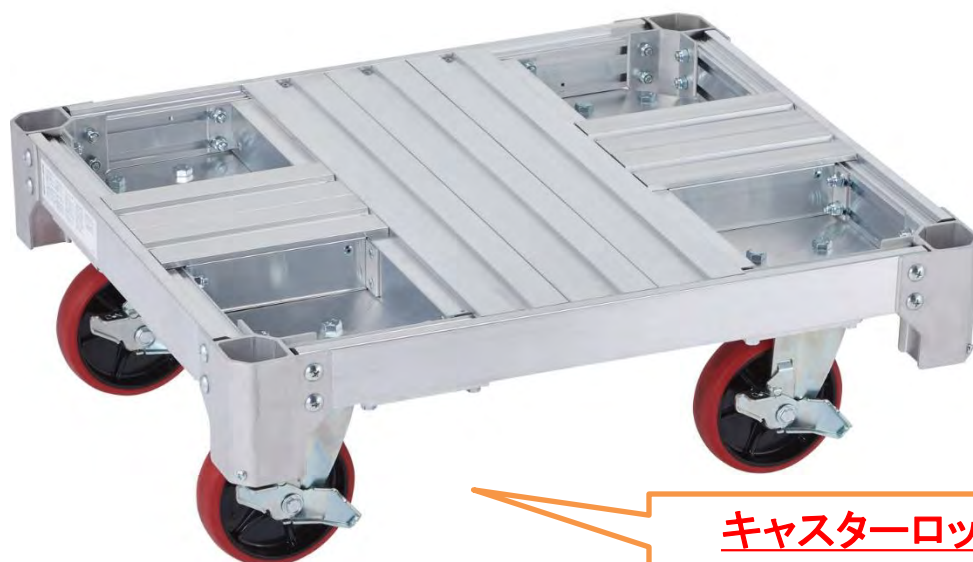

レンタルします

AKT/O
アクティオ

アルミ製台車 ミニ

軽量らくらく、サビ移りしにくいアルミ製ミニ台車

キャスターロック付き！
安心安全設計！

特徴

- ・アルミ製の為、**軽量・頑強**です！
- ・天板はフラットになっており、積載物が**安定**します！
- ・積み重ねて収納できます！
- ・床面に優しい**ウレタンキャスター**を採用！
- ・本体が小さく、**狭い場所**での使用が可能です！

仕様

商品名	アルミ製台車 ミニ
機種コード	T4J 1000M 001
メーカー	長谷川工業
型式	NAC4-0765
外形寸法(L×W×H)【mm】	740×640×265
製品重量【kg】	18.0
最大積載重量【kg】	1,000

レンタルします

アルミ製台車 ミニ

オプション品

商品名	HCハンドガード	2連結金具	4連結金具
機種コード	T4D 00001 001	T4J 00002 001	T4J 00003 001

・**単管パイプ、ハンドガード**を四隅に差し込める！
※1m(Φ48.6mm)の単管パイプをご使用ください。
※単管パイプは付属しておりません。
お客様にてご用意ください。

・単管差込口付近のボルトにはナベボルトを採用、**壁面を傷つけません！**

・専用連結金具を用いて、**2連結、4連結**も可能！

・コンパクトに収納可能！