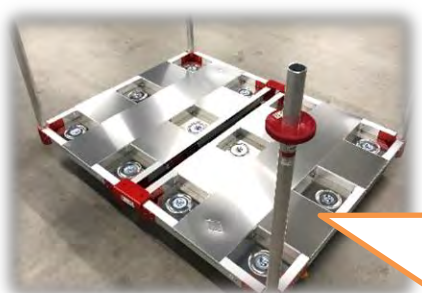

レンタルします

AKT/O
アクティオ

アルミ製台車 ミニ

軽量らくらく、サビ移りしにくいアルミ製ミニ台車

キャスターロック付き！
安心安全設計！

特徴

- ・アルミ製の為、**軽量・頑強**です！
- ・天板はフラットになっており、積載物が**安定**します！
- ・積み重ねて収納できます！
- ・床面に優しい**ウレタンキャスター**を採用！
- ・本体が小さく、**狭い場所**での使用が可能です！

仕様

商品名	アルミ製台車 ミニ
機種コード	T4J 1000M 001
メーカー	長谷川工業
型式	NAC4-0765
外形寸法(L×W×H)【mm】	740×640×265
製品重量【kg】	18.0
最大積載重量【kg】	1,000

レンタルします

アルミ製台車 ミニ

オプション品

商品名	HCハンドガード	2連結金具	4連結金具
機種コード	T4D 00001 001	T4J 00002 001	T4J 00003 001

・**単管パイプ、ハンドガード**を四隅に差し込める！
※1m(Φ48.6mm)の単管パイプをご使用ください。
※単管パイプは付属しておりません。
お客様にてご用意ください。

・単管差込口付近のボルトにはナベボルトを採用、**壁面を傷つけません！**

・専用連結金具を用いて、**2連結、4連結**も可能！

・コンパクトに収納可能！