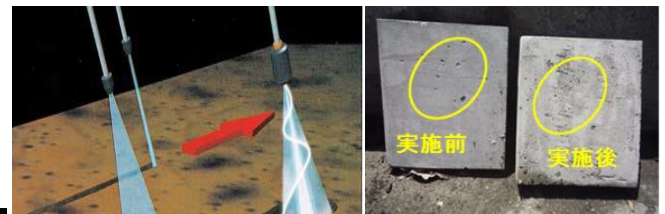

レンタルします

超高圧EG洗浄機

- 500kg衝撃圧力！
- ホンダ製エンジン搭載
- 瞬間高圧水
- 持ち運べる大型タイヤ装備

HD9/50 Ge

■仕様	
商品コード	JAG 50015 001
呼称	解体用超高圧エンジン洗浄機
メーカー	ケルヒージャパン株式会社
型式	HD 9/50 Ge
吐出水量(L/h)	900
吐出出力(Mpa)	50
最高給水温度(°C)	22
エンジン出力(Hp)	15
質量(Kg)	128
長さ	930
寸法(mm) 幅	800
高さ	920

解体現場での断熱材除去、スタイロフォーム除去やホッパー洗浄にも！

防水シートの剥離作業にも！

コンクリートの下地処理

【サイクロンジェットノズル】

水流を高速で回転させながら噴出します。広角のノズルの約10倍の衝撃圧力がありますので、こびりついた汚れの広範な洗浄に最適です。

※別途レンタル品となります。

商品コード：ZK3 00001 001

株式会社 アクトィオ

SER-1450

15L/minと少量の水で
500kg超高压噴射!!
タイヤ付 移動が楽!!

専用散水ガン

■仕様	
商品コード	JAG 50015 002
呼称	解体用超高压エンジン洗浄機
メーカー	スーパー工業株式会社
質量 [kg]	157
全長 [mm]	840
全幅 [mm]	780
全高 [mm]	925
吐出水量 [L/min]	15
吐出出力 [Mpa]	50
吸水方法	水道直結 又は自給式
使用燃料	ガソリン