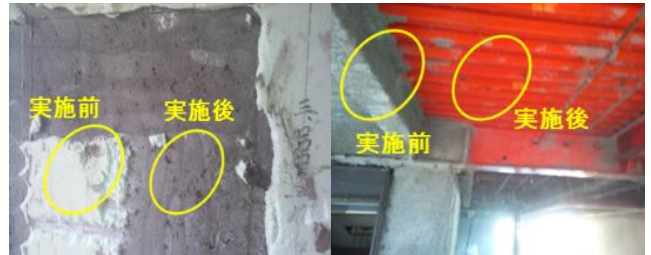

レンタルします

超高圧EG洗浄機

- 500kg衝撃圧力！
- ホンダ製エンジン搭載
- 瞬間高圧水
- 持ち運べる大型タイヤ装備

HD9/50 Ge

■仕様	
商品コード	JAG 50015 001
呼称	解体用超高圧エンジン洗浄機
メーカー	ケルヒージャパン株式会社
型式	HD 9/50 Ge
吐出水量(L/h)	900
吐出出力(Mpa)	50
最高給水温度(°C)	22
エンジン出力(Hp)	15
質量(Kg)	128
長さ	930
寸法(mm) 幅	800
高さ	920

解体現場での断熱材除去、スタイロフォーム除去やホッパー洗浄にも！

防水シートの剥離作業にも！

コンクリートの下地処理

【サイクロンジェットノズル】

水流を高速で回転させながら噴出します。広角のノズルの約10倍の衝撃圧力がありますので、こびりついた汚れの広範な洗浄に最適です。

※別途レンタル品となります。

商品コード：ZK3 00001 001

株式会社 アクトィオ

SER-1450

15L/minと少量の水で
500kg超高压噴射!!
タイヤ付 移動が楽!!

専用散水ガン

■仕様	
商品コード	JAG 50015 002
呼称	解体用超高压エンジン洗浄機
メーカー	スーパー工業株式会社
質量 [kg]	157
全長 [mm]	840
全幅 [mm]	780
全高 [mm]	925
吐出水量 [L/min]	15
吐出出力 [Mpa]	50
吸水方法	水道直結 又は自給式
使用燃料	ガソリン