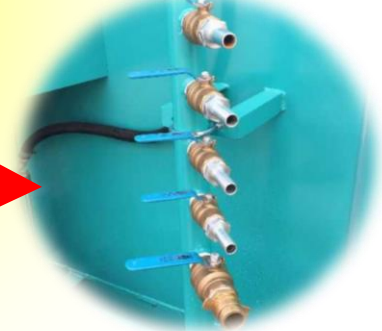

# AKT/O

アクトィオ

**超高压!!**

**広い・高い現場に  
オススメ!!**

■吐出口5本仕様

■吐出ホースは、耐圧1Mpa以上のものをご使用ください。

■冬場は凍結防止対策(水抜き)をお願いします。

解体用ウォーターホース25mm/20m  
レンタル品【ZK2 25201】