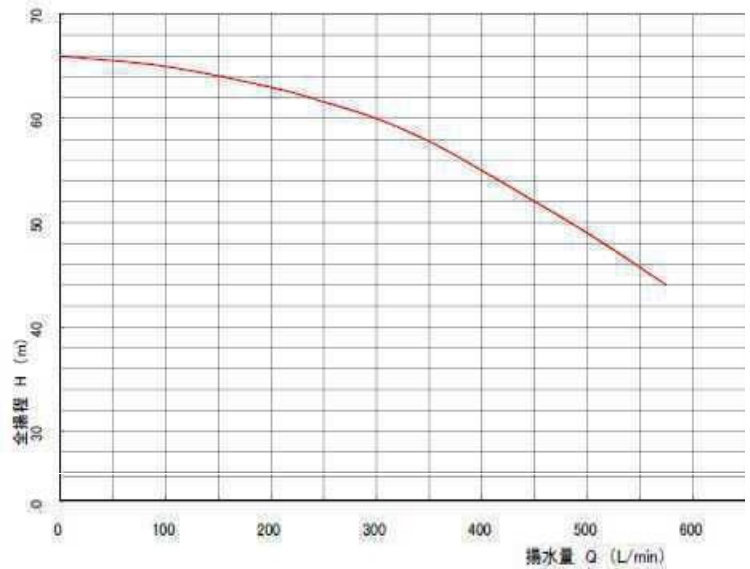

仕様	
商品コード	TF200243001
呼称	解体用散水機 2.4m³/小型ユニット チビタ
型式	SEL-300ss-1
搭載ポンプ型式	GHS-65A 自吸式タービンポンプ
原動機出力	7.5kw (10ps) / エンジン付
燃料/タンク容量	軽油/25L (燃料消費量 約3L/h)
流量	90~300L/min
タンク	容量 2.78M³ (有効容量2.37M³)
吐出ホース接続口	40A町野式オスカップリング * 1 25Aホースニップル * 2
タンク給水接続口	40A町野式オスカップリング * 1 25Aホースニップル * 2
保護装置	渴水停止 (渴水検知5分後停止)
寸法(mm)	W 1,640 L 1,590 H 2,050
本体重量	1,330kg (乾燥質量)

株式会社 アクトィオ

2018年07月01日 現在

■解体事業部		
解体三郷営業所	TEL:048-949-7211	埼玉県三郷市駒形63-1
解体千葉営業所	TEL:043-258-1681	千葉県千葉市稲毛区長沼原町244-1
解体横浜営業所	TEL:045-459-6863	神奈川県横浜市瀬谷区日黒町7-2
解体八王子営業所	TEL:042-636-8281	東京都八王子市片倉町1672-6
解体桑名営業所	TEL:0594-24-5775	三重県桑名市大字大貝須字村東25-2
解体熊本営業所	TEL:096-320-1270	熊本県熊本市南区富合町廻江字外平855-1
解体東京センター	TEL:047-307-1600	千葉県市川市塩浜3-17-21
解体長野センター	TEL:0269-38-1102	長野県中野市草間1248-8
解体茨城センター	TEL:029-856-1156	茨城県つくば市下広岡1056-12
解体関西センター	TEL:072-983-6354	大阪府八尾市上尾町9-50-1
解体福岡センター	TEL:092-558-6171	福岡県大野城市御笠川3-6-8
解体北陸センター	TEL:0258-61-4450	新潟県見附市新幸町9-1

Markets
東京 千葉 横浜 八王子 桑名 熊本 茨城 関西 福岡 北陸

解体事業部

Offices
東京 千葉 横浜 八王子 桑名 熊本 茨城 関西 福岡 北陸

New Arrival
新着機

Products
解体機

Manual
取扱説明書

Contact
お問い合わせ

再生への足掛かりを担う

稼働機械
動画公開中

解体用
アタッチメント

ホームページを
チェック!!