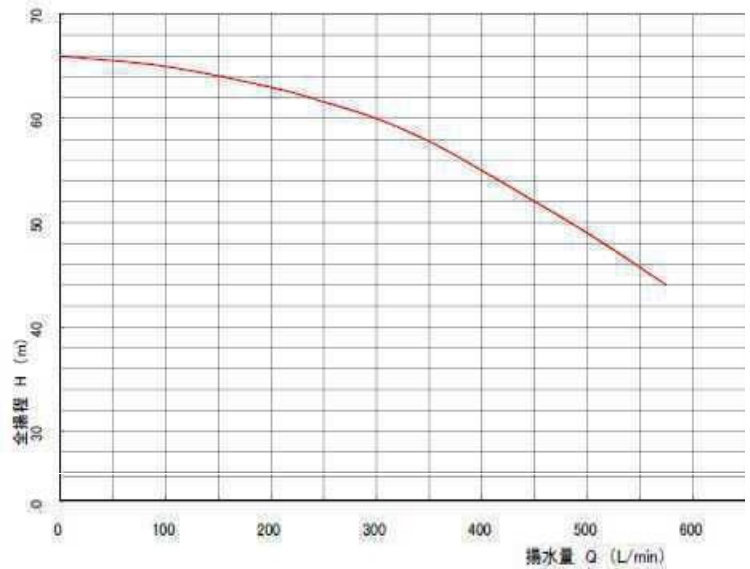

仕様	
商品コード	TF200243001
呼称	解体用散水機 2.4m ³ /小型ユニット チビタ
型式	SEL-300ss-1
搭載ポンプ型式	GHS-65A 自吸式タービンポンプ
原動機出力	7.5kw (10ps) / エンジン付
燃料/タンク容量	軽油/25L (燃料消費量 約3L/h)
流量	90~300L/min
タンク	容量 2.78M ³ (有効容量2.37M ³)
吐出ホース接続口	40A町野式オスカップリング * 1 25Aホースニップル * 2
タンク給水接続口	40A町野式オスカップリング * 1 25Aホースニップル * 2
保護装置	渴水停止 (渴水検知5分後停止)
寸法(mm)	W 1,640 L 1,590 H 2,050
本体重量	1,330kg (乾燥質量)