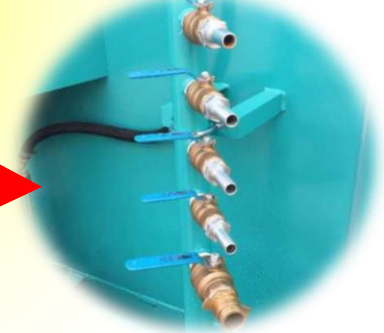

■仕様	
商品コード	TF2 L0601 001
呼称	解体用散水機 6m³/大水量/インバータ 50EVMG567.5/7.5KW
メーカー	水中ポンプ: 株式会社 藤原製作所 発電機: デンヨー 株式会社
電源/搭載発電機	3相200V 50/60hz 25kVA
モーター出力	7.5kw
寸法(mm)	W 2,750×L 2,140×H 2,360
質量(kg)	2,074

株式会社アクトィオ

2018年07月01日 現在

■解体事業部		
解体三郷営業所	TEL:048-949-7211	埼玉県三郷市駒形63-1
解体千葉営業所	TEL:043-258-1681	千葉県千葉市稲毛区長沼原町244-1
解体横浜営業所	TEL:045-459-6863	神奈川県横浜市瀬谷区目黒町7-2
解体八王子営業所	TEL:042-636-8281	東京都八王子市片倉町須字村東25-2
解体桑名営業所	TEL:0594-24-5775	三重県桑名市大字大具須字村東25-2
解体熊本営業所	TEL:096-320-1270	熊本県熊本市南区富合町廻江宇外平855-1
解体東京センター	TEL:047-307-1600	千葉県市川市塩浜3-17-21
解体長野センター	TEL:0269-38-1102	長野県中野市草間1248-8
解体茨城センター	TEL:029-856-1156	茨城県つくば市下広岡1056-12
解体関西センター	TEL:072-983-6354	大阪府八尾市上尾町9-50-1
解体福岡センター	TEL:092-558-6171	福岡県大野城市御笠川3-6-8
解体北陸センター	TEL:0258-61-4450	新潟県見附市新幸町9-1

[Home](#)
[Contact](#)
[New Arrival](#)

解体事業部

[Products](#)
[Manual](#)
[Contact](#)

再生への足掛かりを担う

稼働機械
動画公開中

解体用
アタッチメント

**ホームページを
チェック!!**