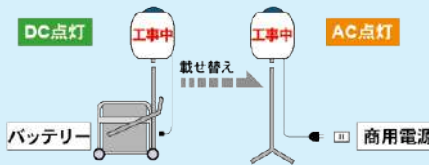

レンタルします！

高出力 LED を光源とする投光機

バッテリー式 LED バルーン投光機

AKT/O

アクティオ

● 300W でメタハラ 400W
の明るさ

照度分布図(単位lx)/1マス(5m×5m)

発光効率 126.7lm/W 85lm/W

● 調光で運転時間を延長

バルーンライト

一晩中
点灯可能

● DC/AC 自動切り替え

● 最大 5 台まで連結充電可能

● 一目で分かる！液晶画面

簡単操作で使用中のバッテリーと、残量等を確認できます。

エラー画面例(3秒ごとに画面切替)