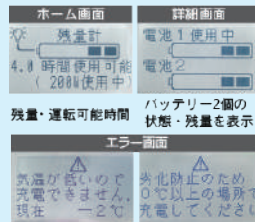

● 調光で運転時間を延長

バルーンライト

一晩中
点灯可能

● DC/AC 自動切り替え

● 最大 5 台まで連結充電可能

● 一目で分かる！液晶画面

簡単操作で使用中のバッテリーと、残量等を確認できます。

エラー画面例(3秒ごとに画面切替)