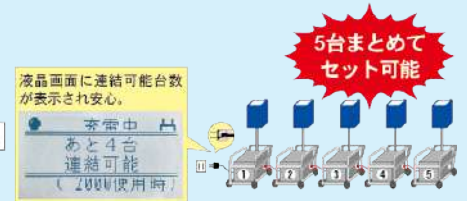

● 調光で運転時間を延長

バルーンライト

一晩中
点灯可能

● DC/AC 自動切り替え

● 最大 5 台まで連結充電可能

● 一目で分かる！液晶画面

簡単操作で使用中のバッテリーと、残量等を確認できます。

エラー画面例(3秒ごとに画面切替)