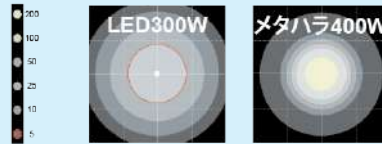

レンタルします！

高出力 LED を光源とする投光機

バッテリー式 LED バルーン投光機

AKT/O

アクティオ

● 300W でメタハラ 400W
の明るさ

照度分布図(単位lx)/1マス(5m×5m)

発光効率 126.7lm/W 85lm/W

● 調光で運転時間を延長

バルーンライト

一晩中
点灯可能

● DC/AC 自動切り替え

● 最大 5 台まで連結充電可能

● 一目で分かる！液晶画面

簡単操作で使用中のバッテリーと、残量等を確認できます。

エラー画面例(3秒ごとに画面切替)