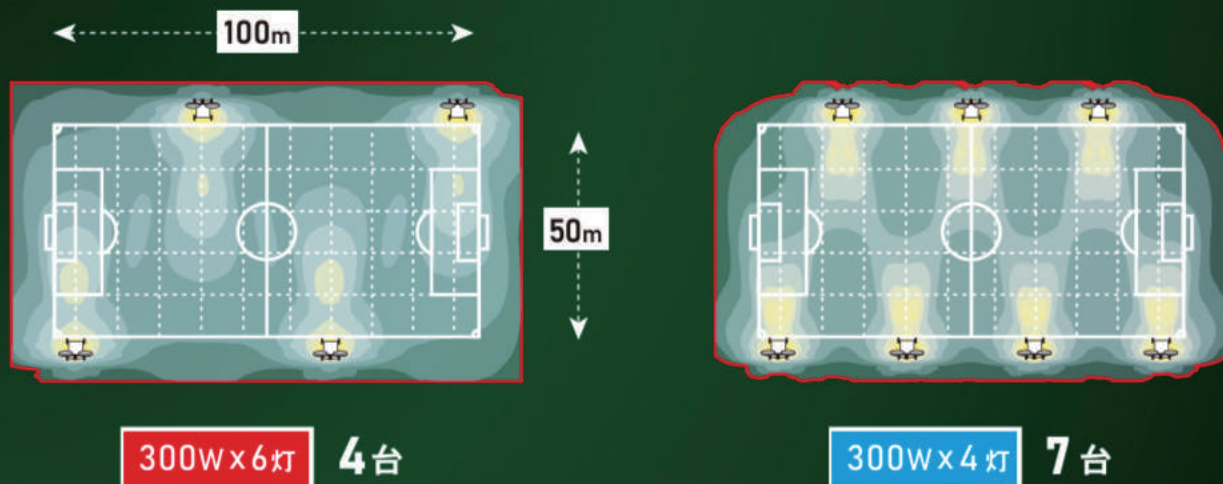

※公式試合ではなく、トレーニングを想定 ※5ルクス時

商品コード	AFZ 6A303
型式	LB306DM-B
投光機 ランプ	LED/ スポット
投光機 全光束 (lm)	298,200*1
出力 (50/60Hz) (kVA)	2.7/3.0
発電機 燃料	軽油
燃料タンク容量 (L)	15
寸法 作業時 (L×W×H) (mm)	2,350×1,570×2,960 ~ 6,700
寸法 収納時 (L×W×H) (mm)	1,305×1,030×2,200
乾燥総質量 (kg)	444

※1 表記数値は最大値。LED素子には製造工程でのばらつきがあり、製品ごとに明るさ、光色が異なる場合があります。
注) 発電機と投光機の同時使用はできません。

株式会社 アクティオ

<https://www.aktio.co.jp>