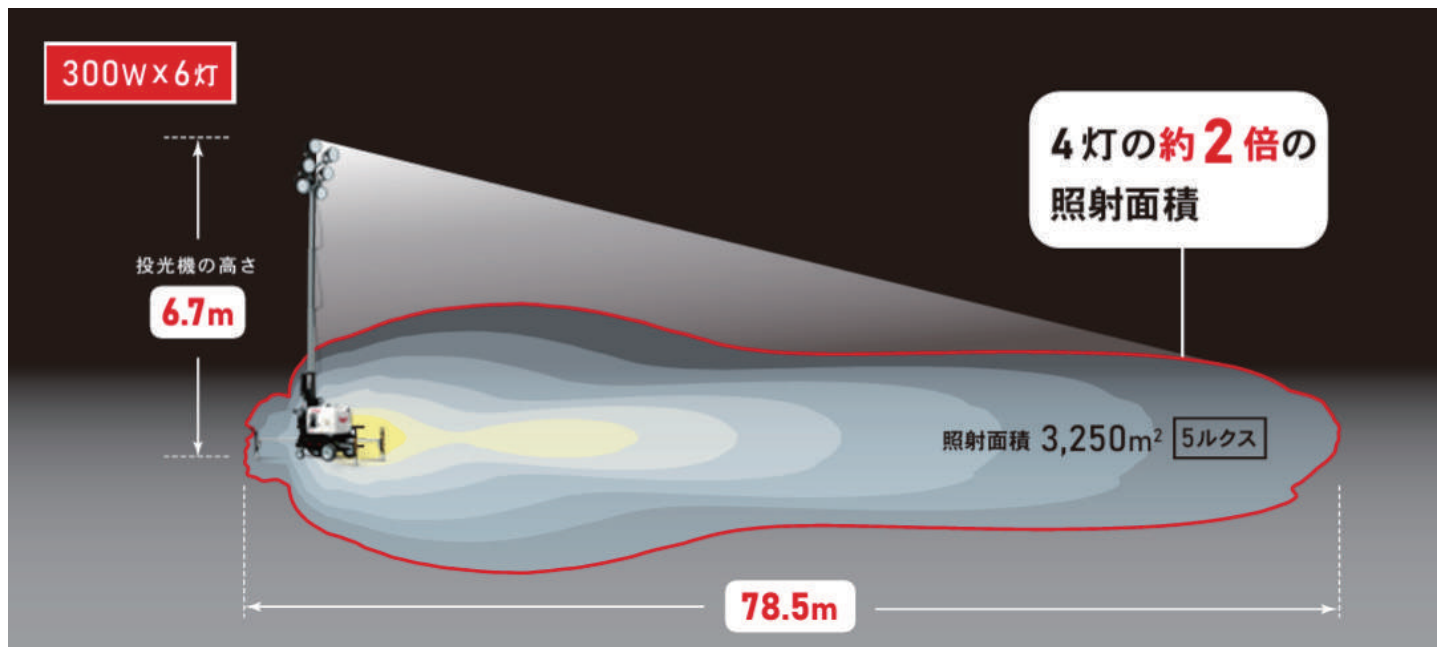

大光量！サッカーコート全面を4台で照らせます