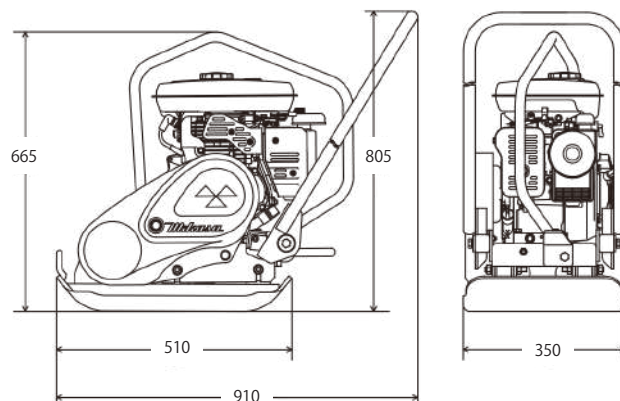

堅牢な転圧盤二重構造

舗装パッチング作業などで、最も摩耗する
転圧盤後部を二重構造にして、耐久性を向上

機能を追求した装備

一点吊りフックを標準装備
積み込み、積み降ろしの作業が楽にできる

回転式移動車を標準装備
移動もラクラク

抜群の操作性

スイッチ一押しで、運転・停止が可能

商品コード	GB1 06024 001	
呼称 (kg)	60 電動	
メーカー	三笠産業	
型式	MVC-e60	
打撃数 (Hz)	93	
打撃板の寸法 (mm)	510×350	
遠心力 (kN)	10.1	
最大速度 (m/min)	25	
最大作業勾配 (%/度)	35/20	
原動機	メーカー	ホンダ
	型式	DC パワーユニット GXE2.0
	定格出力 (kW/min ⁻¹ {PS/rpm})	1.6/3,600 {2.2/3,600}
寸法	全長 L (mm)	910
	全幅 W (mm)	350
	全高 H (mm)	805
質量 (kg)	77*	