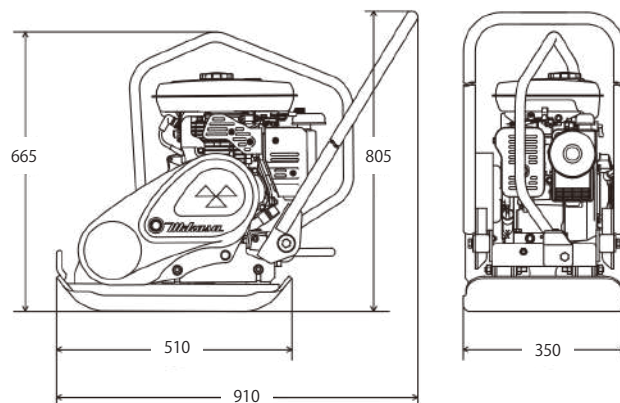

## 抜群の操作性

スイッチ一押しで、運転・停止が可能

商品コード	GB1 06024 001	
呼称	(kg)	60
メーカー	三笠産業	
型式	MVC-e60	
打撃数	(Hz)	93
打撃板の寸法	(mm)	510×350
遠心力	(kN)	10.1
最大速度	(m/min)	25
最大作業勾配	(%/度)	35/20
原動機	メーカー	ホンダ
	型式	DC パワーユニット GXE2.0
	定格出力 (kW/min <sup>-1</sup> {PS/rpm})	1.6/3,600 {2.2/3,600}
寸法	全長 L	(mm) 910
	全幅 W	(mm) 350
	全高 H	(mm) 805
質量	(kg)	77*