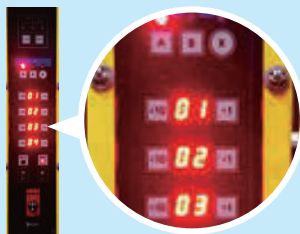

CO2を排出しない環境にやさしいエネルギーで運用可能です。

2 NETIS登録製品 自己発電型 無線スイッチ対応

画面表示切替に、電池不要の無線スイッチを採用しています。

通信ケーブルの敷設が不要で、作業軽減や安全性の向上につながります。

NETIS登録番号:KT-200021-VE

3 見やすい フルカラー 表示

フルカラー表示のため、標識に準じた安全色・危険色で文章アピールが可能です。

4 分かりやすい 操作パネル

現場作業時の操作性に配慮した、分かりやすいスイッチ方式を採用。

スムーズに操作できます。

5 Wi-Fi入力機能 スマホで 文字入力

お持ちのスマホ・タブレット・パソコンなどWi-Fi接続可能な端末で、画面表示させたい文字の入力や各種設定が可能です。

商品コード	GGH 53800 002	
型式	SGST53FAVS	
バッテリー	DC12V 75Ah×2	
ソーラーパネル（公称最大出力）	（W） 100×2	
無日照動作稼働日数 ※1	（日） 連続 5	
表示画面サイズ	（mm） 縦 960×横 1,600	
寸法	全長 L	（mm） 1,690
	全幅 W	（mm） 1,587
	全高 H	ソーラーパネル収納時（mm） 2,470 ソーラーパネル上昇時（mm） 3,458
質量	（kg） 470	