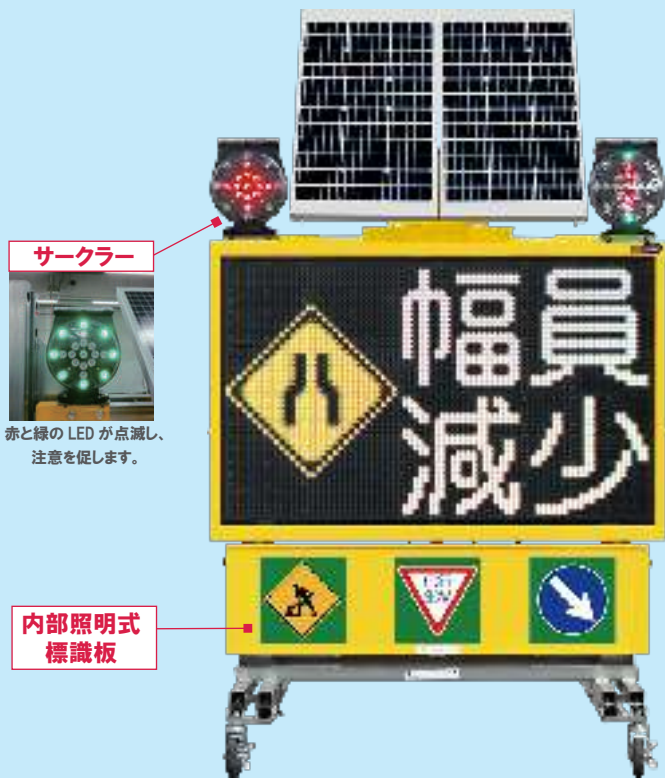

レンタルします！

NETIS 登録番号 KT-200021-VE

電光表示機 LED

(5文字3段昇降式ソーラー)

AKT/O

アクティオ

内部照明式標識板を搭載の超大型タイプ

サークラー
赤と緑のLEDが点滅し、
注意を促します。

内部照明式
標識板

無日照
約5日
昇降式
文字数
5字×3段
内照式
標識板

- 2tトラックに積載可能
- 様々な画面表現ができる

視認性が高いフルカラー表示

※標準表示内容一例

5つの特徴

1 環境にやさしい 太陽光発電

太陽光のみで動作するため、外部電力不要です。

CO2を排出しない環境にやさしいエネルギーで運用可能です。

2 NETIS登録製品 自己発電型 無線スイッチ対応

画面表示切替に、電池不要の無線スイッチを採用しています。

通信ケーブルの敷設が不要で、作業軽減や安全性の向上につながります。

NETIS登録番号:KT-200021-VE

3 見やすい フルカラー 表示

フルカラー表示のため、標識に準じた安全色・危険色で文章アピールが可能です。

4 分かりやすい 操作パネル

現場作業時の操作性に配慮した、分かりやすいスイッチ方式を採用。

スムーズに操作できます。

5 Wi-Fi入力機能 スマホで 文字入力

お持ちのスマホ・タブレット・パソコンなどWi-Fi接続可能な端末で、画面表示させたい文字の入力や各種設定が可能です。

商品コード	GGH 53800 002	
型式	SGST53FAVS	
バッテリー	DC12V 75Ah×2	
ソーラーパネル（公称最大出力）	（W） 100×2	
無日照動作稼働日数 ※1	（日） 連続 5	
表示画面サイズ	（mm） 縦 960×横 1,600	
寸法	全長 L	（mm） 1,690
	全幅 W	（mm） 1,587
	全高 H	ソーラーパネル収納時（mm） 2,470 ソーラーパネル上昇時（mm） 3,458
質量	（kg） 470	