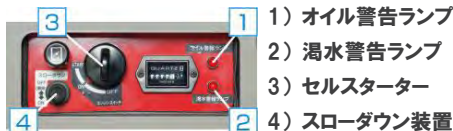

- 1) オイル警告ランプ
- 2) 温水警告ランプ
- 3) セルスターター
- 4) スローダウン装置

2 各ホース取り付け部分

3 両側大型メンテナンスパネル

4 バンパーの設置

5 リコイルスターター

6 大型給油口

商品コード	JAE 06030	JAE 08020
型式	SEV-3006SS	SEV-2108SS
定格出力 (kW {PS})	3.8 {5.2}	4.0 {5.5}
最高圧力 (MPa {kgf/cm ² })	5.9 {60}	8.0 {82}
吐出量 (L/min)	27	23
燃料	ガソリン	ガソリン
燃料タンク容量 (L)	6	6
寸法	全長 L (mm)	563
	全幅 W (mm)	480
	全高 H (mm)	558
質量 (kg)	62	64