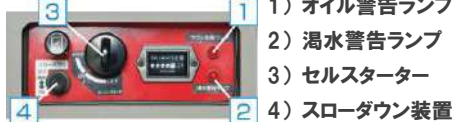

1 メインパネル

1) オイル警告ランプ
2) 湯水警告ランプ
3) セルスターター
4) スローダウン装置

2 各ホース取り付け部分

3 両側大型メンテナンスパネル