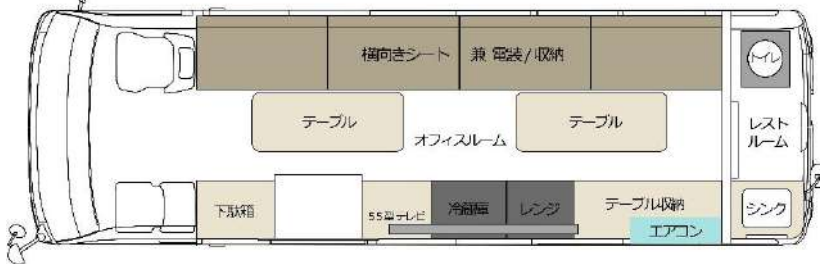

装備ポイント

【ベッド】最大2名就寝可能

快適な睡眠を実現

【快適家具】

大型モニター・冷蔵庫・電子レンジ完備

【冷暖房エアコン】

家庭用エアコンで1年中快適に過ごせます！

【レストルーム】(手洗いシンク付)

組立式ラップポイントイレを使用
水を使わず、においや細菌も自動密閉してくれるので衛生面も安心です

【ソーラーパネル】

SDGsに貢献！
310W×2枚のソーラーパネルを装備！

【充実した電装類】

ソーラー充電に加え、走行充電、
外部電源システムなどの充電方式
900Ahの大容量サブバッテリーを装備！

車両スペック

乗員人数:10名(就寝2名)
登録:8ナンバー 中型免許(8t限定)で運転可能

【オフィス仕様】

【就寝仕様】

機性型コード	SZY 10A05
ベース車両	トヨタ コースター ロングボディベース/ディーゼル
乗員数	10名 (就寝2名)
特徴	・車両サイズ L=6,990mm W=2,080mm H=2,635mm ・バッテリー900Ah ・外部給電50A ・走行充電60A ・横向きシート 8名 ・55インチモニター ・エアコン・冷蔵庫・電子レンジ - 組立式ラップポイントイレ

株式会社 **アクティオ**

<https://www.aktio.co.jp>