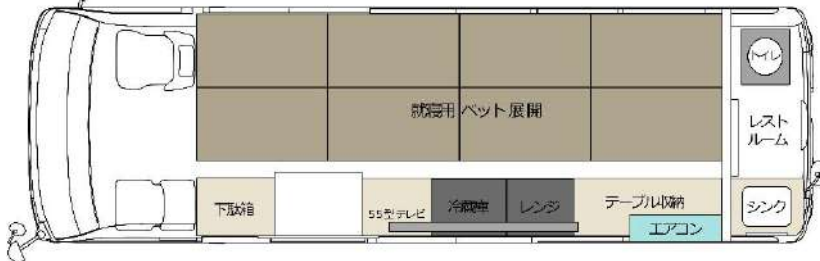

【就寝仕様】

機性型コード	SZY 10A05
ベース車両	トヨタ コースター ロングボディベース/ディーゼル
乗員数	10名 (就寝2名)
特徴	・車両サイズ L=6,990mm W=2,080mm H=2,635mm ・バッテリー900Ah ・外部給電50A ・走行充電60A ・横向きシート 8名 ・55インチモニター ・エアコン・冷蔵庫・電子レンジ - 組立式ラップポイントイレ

株式会社 **アクティオ**

<https://www.aktio.co.jp>