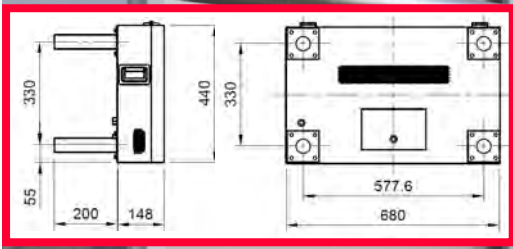

外付け制御BOX (PC-BOX)

配線は全部で3本行きます。
(HDMI/USB/電源)

仮囲い取付例イメージ

意匠第 1612513号 建設現場を囲うパネルに単管パイプによるディスプレイ装置嵌め込み利用は、クエスト株式会社により意匠登録されています。

■屋外用24インチ主要スペック

品名	24インチ屋外タッチパネル
設置方向	横置き
液晶パネル	24v液晶パネル
最大解像度	1920X1080 (ドット)
輝度	1200~1500 (cd/m ²)
表示画面サイズ	527 x 296.45 (mm)
保護ガラス	厚さ 約5mm 反射防止強化ガラス
タッチ	2点タッチ
外部出力	スピーカー-3.5φ、USB (内部使用)
Audio	5W+5W (8Ω)
OS	Windows10Iot
電源	AC100V (アース付き3ピンコネクタ)
消費電力	50W 気温、明るさによる
防水	IP55以上
寸法	680W X 440H X 148D (mm)
本体重量	約30kg