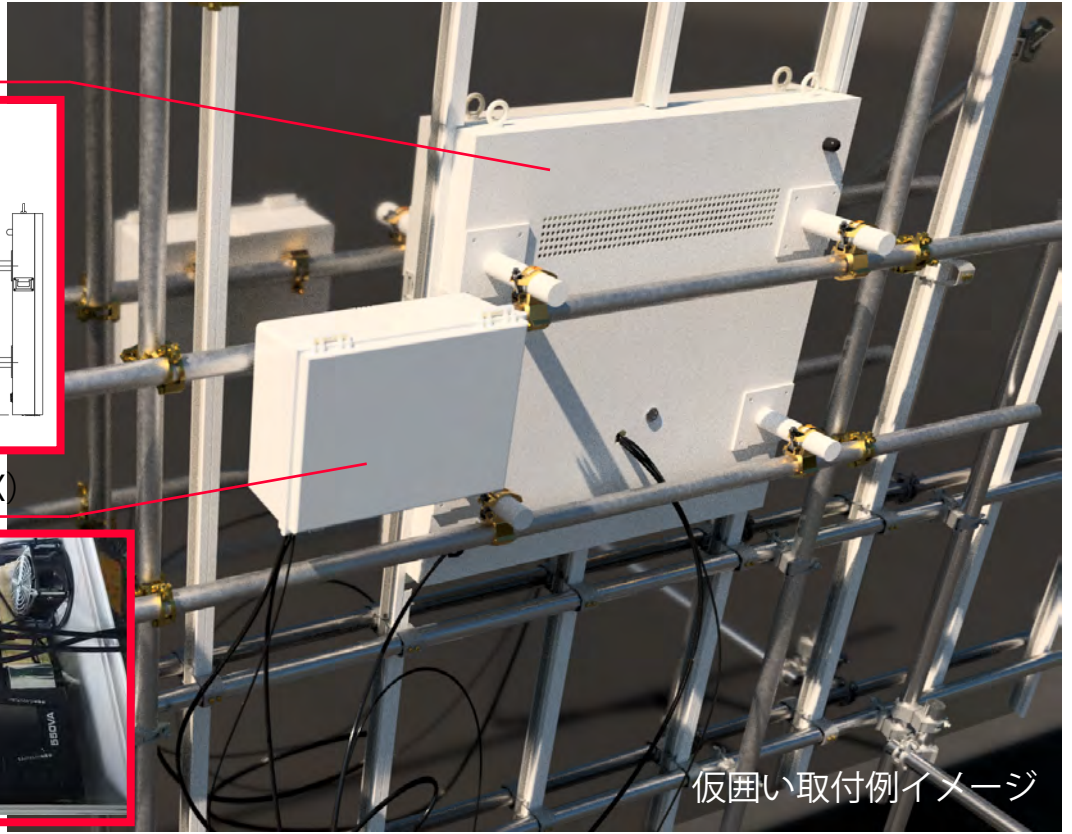

透明仮囲いの裏でも自動切換え表示
騒音振動計表示は別途測定機器等システムオプションが必要です。

■取付イメージ 単管例

筐体にクランプ直付けで単管取付がカンタン！

サイネージモニタ本体

外付け制御BOX (PC-BOX)

仮囲い取付例イメージ

意匠第 1612513号 建設現場を囲うパネルに単管パイプによるディスプレイ装置嵌め込み利用は、クエスト株式会社により意匠登録されています。

■屋外用37インチ主要スペック