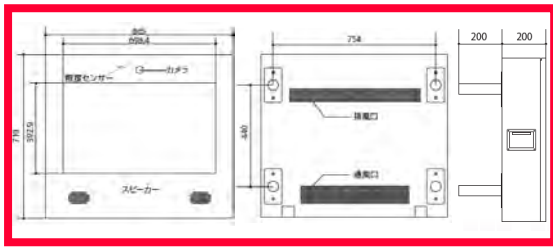

*管理PCにインターネット通信環境が必要です。 画像はすべてイメージであり実物と異なる場合があります。

株式会社アクトィオ

■取付イメージ 単管例

脚付き筐体で単管取付がカンタン！

サインージモニタ本体

外付け制御BOX (PC-BOX)

仮囲い取付例イメージ

意匠第 1612513号 建設現場を囲うパネルに単管パイプによるディスプレイ装置嵌め込み利用は、クエスト株式会社により意匠登録されています。