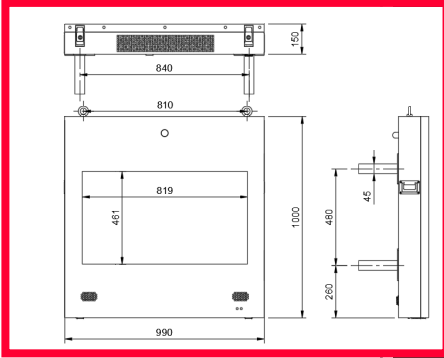

■取付イメージ 単管例

筐体にクランプ直付けで単管取付がカンタン！

サイネージモニタ本体

外付け制御BOX (PC-BOX)