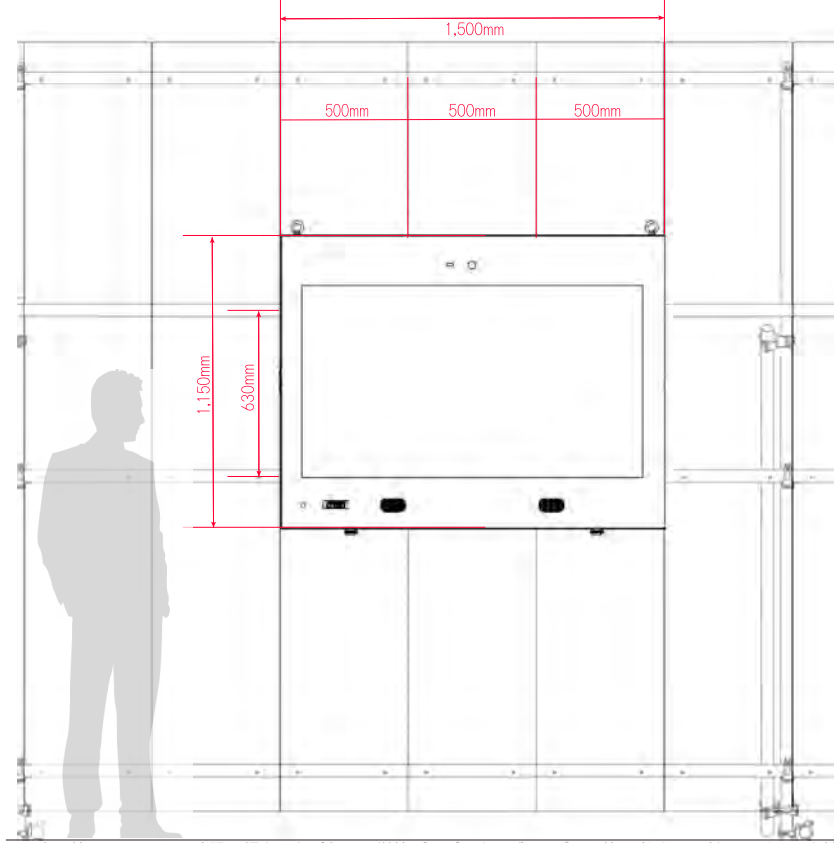

スライドショー

*操作側にインターネット通信環境が必要です。 画像はすべてイメージであり実物と異なる場合があります。

株式会社アクトイオ

■取付イメージ 配置図

フラットパネルにぴったりフィットの1500mm

GL 意匠第 1612513号 建設現場を囲うパネルに単管パイプによるディスプレイ装置嵌め込み利用は、クエスト株式会社により意匠登録されています。

■取付イメージ 単管例

脚付き筐体で単管取付がカンタン！