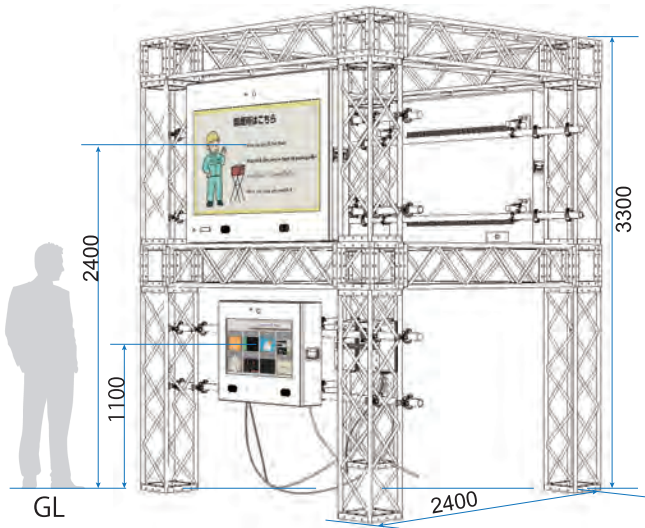

■外観イメージ図

告知用に60インチ、案内用に32インチを配置した例

外観図

- ・タッチ操作は密とならない2m以上の対面操作
- ・この図の他、制御用PC-BOXをシステム内に配置いたします。
- ・60インチ屋外用モニターX4台、42インチ屋外用モニターX2台を配置した例です。
- ・このほか、屋外用モニターラインナップとして、52インチ、37インチ、24インチサイズを取り揃えております。
- ・高さ・幅・奥行については、他サイズに変更することができます。
- ・追加で、外装の装飾等も承ります。