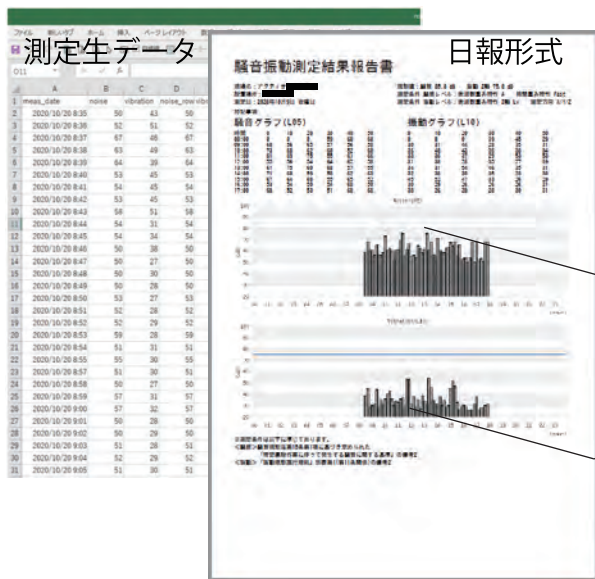

■騒音振動日報管理

計測結果を期日指定で自動生成した例

A4のPDFデータとして自動生成され、操作パソコンへファイルとしてダウンロードすることができます。

ご契約期間中は、過去にさかのぼって蓄積データの確認・出力が可能となります。

騒音データ

データの取得時間は、画面表示している時間帯と同一になります。表を見ると、あらかじめ設定したしきい値を超えていない事がわかります。

振動データ

データの取得時間は、画面表示している時間帯と同一になります。表を見ると、あらかじめ設定したしきい値を超えていない事がわかります。