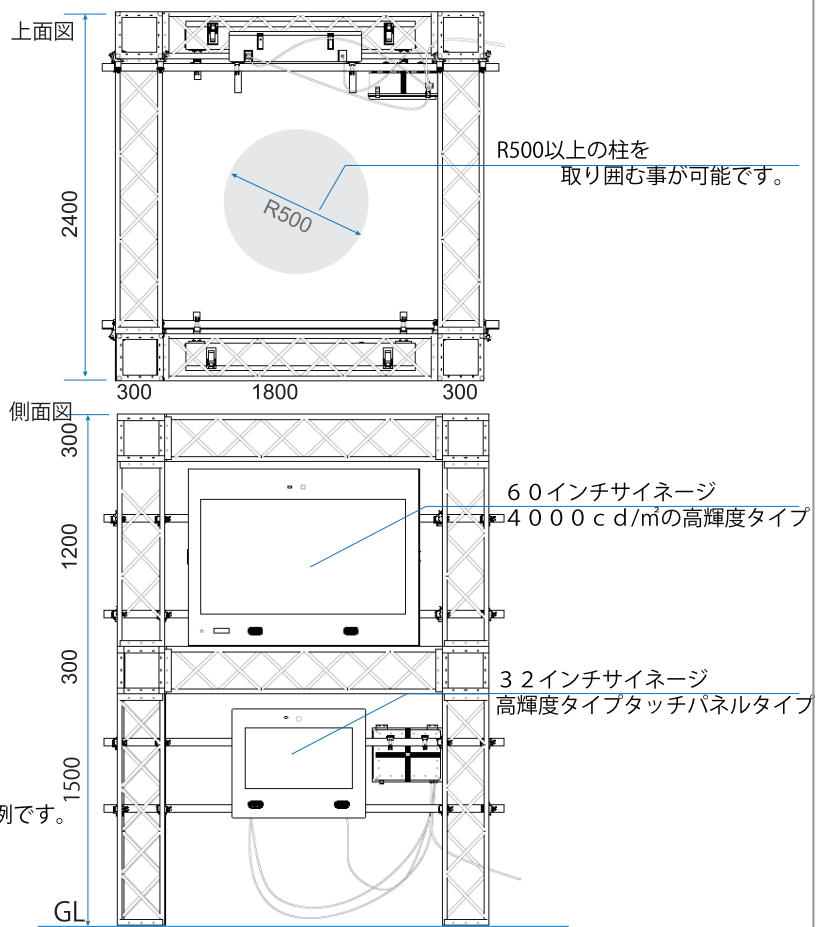

■外観イメージ図

告知用に60インチ、案内用に32インチを配置した例

外観図

- ・タッチ操作は密とならない2m以上の対面操作
- ・この図の他、制御用PC-BOXをシステム内に配置いたします。
- ・60インチ屋外用モニターX4台、42インチ屋外用モニターX2台を配置した例です。
- ・このほか、屋外用モニターラインナップとして、52インチ、37インチ、24インチサイズを取り揃えております。
- ・高さ・幅・奥行については、他サイズに変更することができます。
- ・追加で、外装の装飾等も承ります。