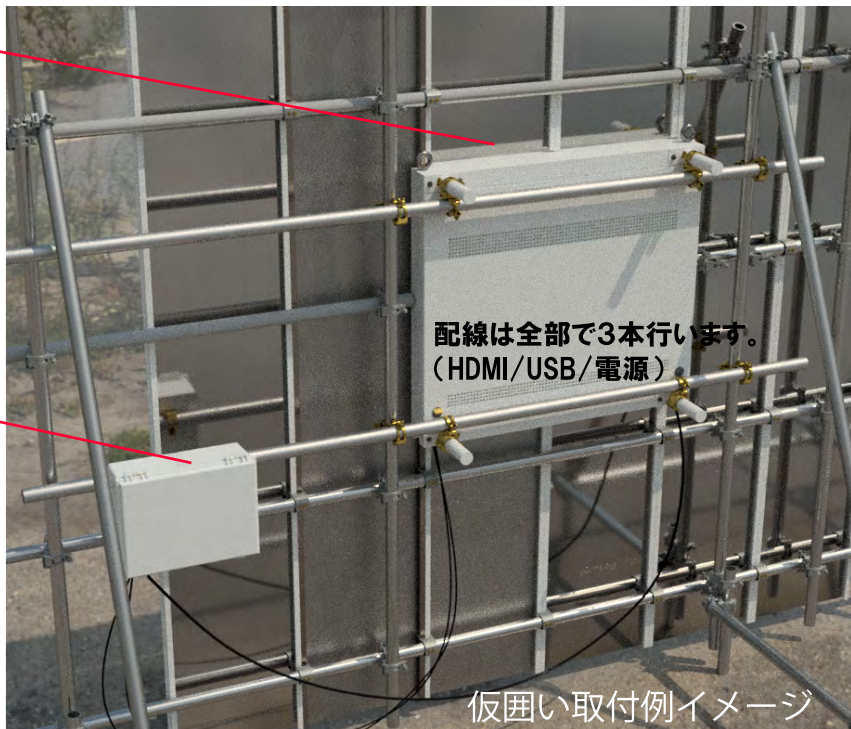

透明仮囲いの裏でも自動切換え表示
騒音振動計表示は別途測定機器等システムオプションが必要です。

電源オフ時でも確認できます

*管理PCにインターネット通信環境が必要です。 画像はすべてイメージであり実物と異なる場合があります。

■取付イメージ 単管例

脚付き筐体で単管取付がカンタン！

サイネージモニタ本体

外付け制御BOX (PC-BOX)

配線は全部で3本行きます。
(HDMI/USB/電源)