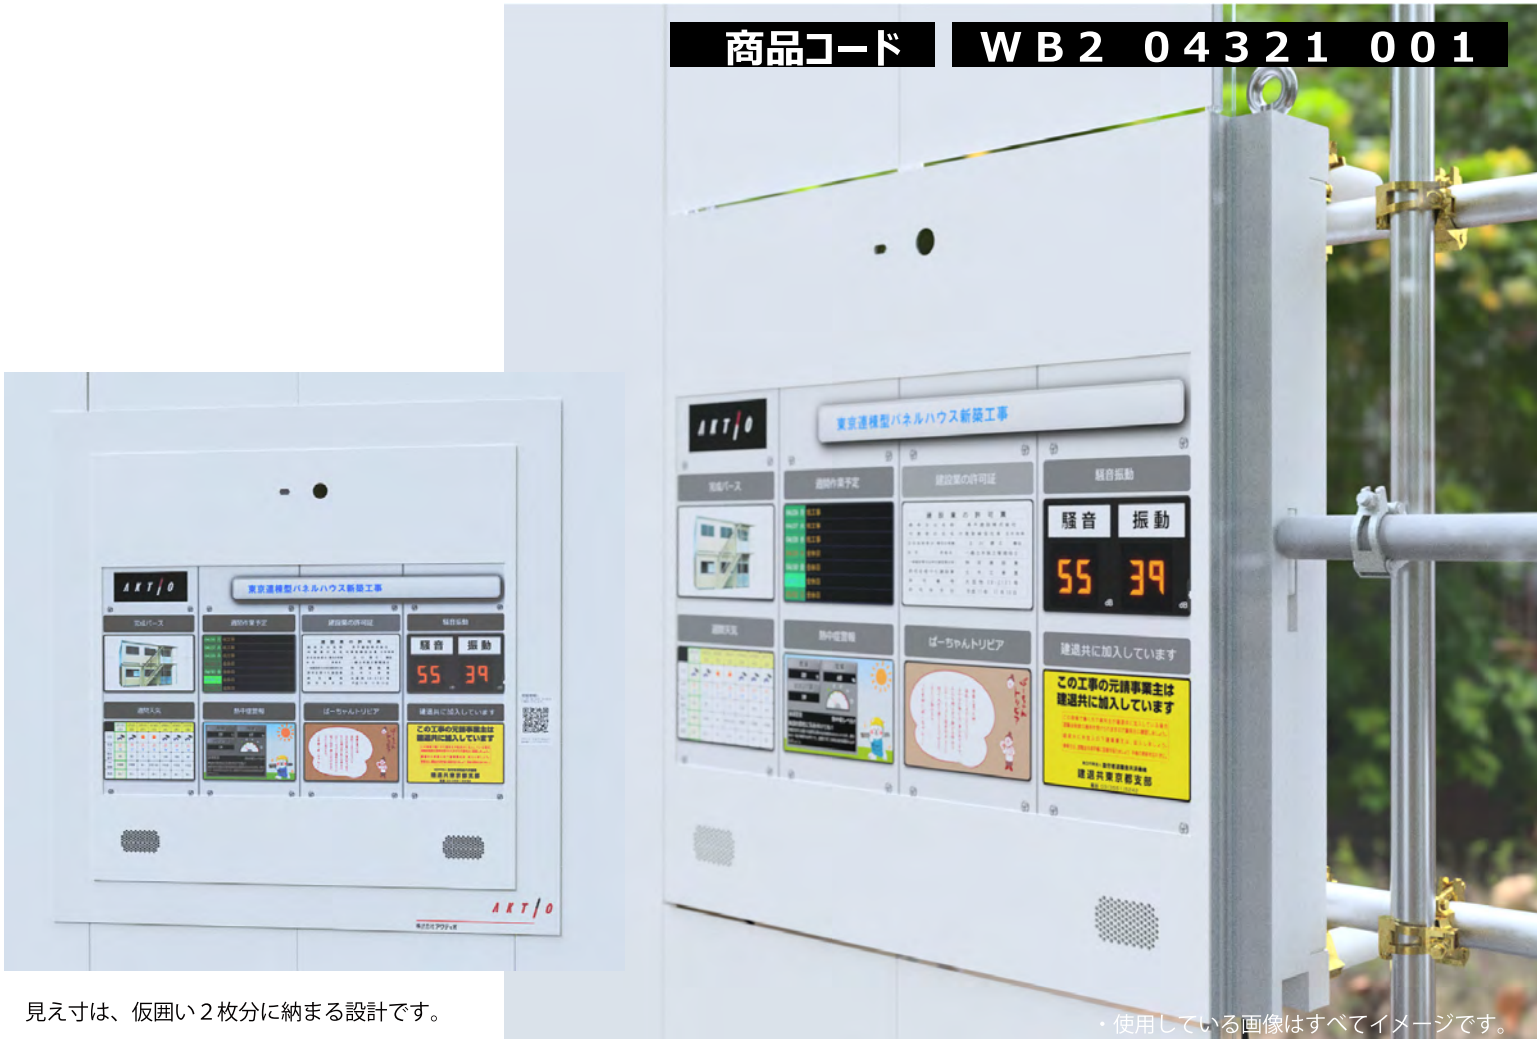

無料コンテンツ

豊富な拡張

AKT/O

アクトィオ

デジタルサイネージ43インチ

建設現場向けデジタル地域交流看板 に最適なオールインワン設計です。
近隣住民の方々との接点、工事現場の窓として活躍します。
AC電源100V接続すれば、無線でどこからでも*画面の情報操作可能。

商品コード

WB2 04321 001