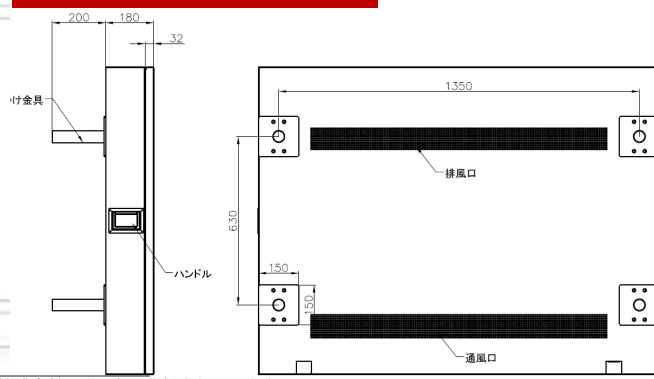

スライドショー

*操作側にインターネット通信環境が必要です。 画像はすべてイメージであり実物と異なる場合があります。

株式会社アクトイオ

■取付イメージ 配置図

フラットパネルにぴったりフィットの1500mm

GL 意匠第 1612513号 建設現場を囲うパネルに単管パイプによるディスプレイ装置嵌め込み利用は、クエスト株式会社により意匠登録されています。

■取付イメージ 単管例

脚付き筐体で単管取付がカンタン！

■外観図

■屋外用60インチ主要スペック

設置方向	横置き	
液晶パネル	60V型ワイドLG液晶	
液晶級	最大解像度	1,920×1,080ドット
	輝度	4000cd/m2
	コントラスト(標準値)	3000 :1
	視野角	左右178° / 上下178° (コントラスト比≧10)
	表示画面サイズ	横1316.9×縦740.6(mm)
イゼノさん	検出方式	静電容量センサー方式
	タッチ操作	最大10点マルチ
	保護ガラス	厚さ:約5.0mm 反射防止強化ガラス(フィルム含む)
標準	HDMI切り替え	3入力、1出力
	iPad 投影	オプション対応
	UPS	サージ保護付き密閉鉛型バッテリー搭載小型UPS 550VA/300W
	通信方式	4G型トングル/WIFI/LAN
スピーカー出力	5W+5W(8Ω) or 10W+10W(8Ω)	
設置	4点足単管留め(別途図面参照)	
電源	AC100V 50/60Hz	
消費電力	200W~700W 気温、明るさによる	
周囲条件	使用温度範囲	-10~35℃
	使用湿度範囲	20~80%(結露なきこと)
防水防塵	IP55以上	
外形寸法(突起部を除く)	幅約1500×奥行200×高さ約1130(mm)	
本体重量	約120kg	