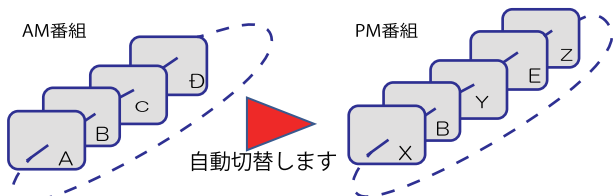

■サイネージシステム例

告知画面表示イメージ

A~D、X~Z は お客様に準備頂いた静止画または動画コンテンツ

- ・日にち、曜日、時間帯ごとに表示するコンテンツの設定ができます。
- ・動画や静止画が順番に切り替わる形で表示されます。
- ・画面の切り替えタイミングは個別設定が可能です。
- ・上記以外のご利用については別途ご相談をお願いします。
- ・詳細はお問合せください。
- ・コンテンツ形式
  告知用 JPG/mp4/wmv/他
  ビットレート等こちらで調整させていただく場合があります。
  プロフィール等、詳細はお問合せください。

タッチ画面イメージ