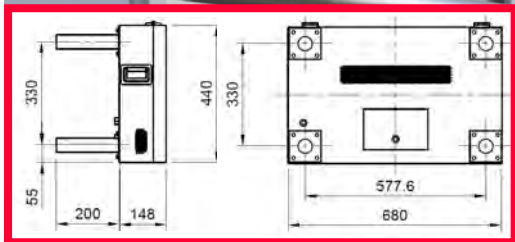

*管理PCにインターネット通信環境が必要です。 画像はすべてイメージであり実物と異なる場合があります。

■取付イメージ 単管例

脚付き筐体で単管取付がカンタン！

サイネージモニタ本体

外付け制御BOX (PC-BOX)

意匠第 1612513号 建設現場を囲うパネルに単管パイプによるディスプレイ装置嵌め込み利用は、クエスト株式会社により意匠登録されています。

■屋外用24インチ主要スペック

品名	24インチ屋外タッチパネル
設置方向	横置き
液晶パネル	24v液晶パネル
最大解像度	1920X1080 (ドット)
輝度	1200~1500 (cd/m ²)
表示画面サイズ	527 x 296.45 (mm)
保護ガラス	厚さ 約5mm 反射防止強化ガラス
タッチ	2点タッチ
外部出力	スピーカー-3.5φ、USB (内部使用)
Audio	5W+5W (8Ω)
OS	Windows10Iot
電源	AC100V (アース付き3ピンコネクタ)
消費電力	50W 気温、明るさによる
防水	IP55以上
寸法	680W X 440H X 148D (mm)
本体重量	約30kg