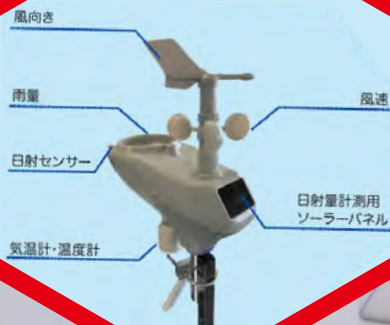

環境気象表示は、別途簡易気象計システムオプションが必要です。

工事の告知はもちろん、現場の気象情報を発信します！

見て、分かってもらえる コンテンツとして工夫しています。