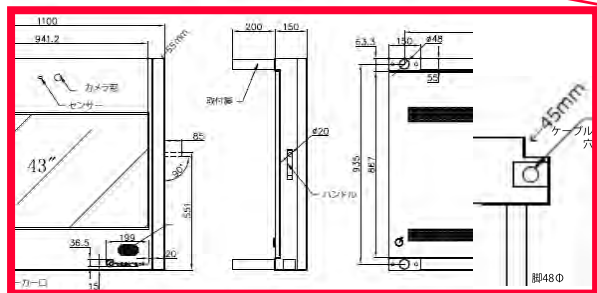

透明仮囲いの裏でも自動切換え表示
騒音振動計表示は別途測定機器等システムオプションが必要です。

電源オフ時でも確認できます

*管理PCにインターネット通信環境が必要です。 画像はすべてイメージであり実物と異なる場合があります。

■取付イメージ 単管例

脚付き筐体で単管取付がカンタン！

サイネージモニタ本体

外付け制御BOX (PC-BOX)

配線は全部で3本行きます。
(HDMI/USB/電源)