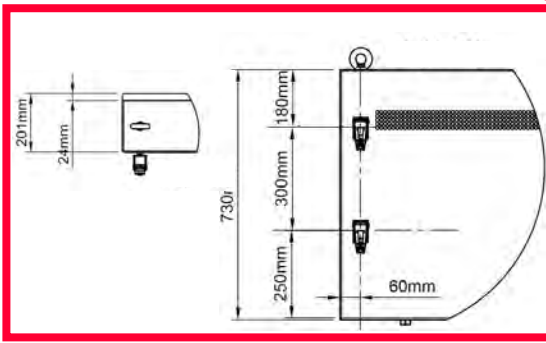

■取付イメージ 単管例

筐体にクランプ直付けで単管取付がカンタン！

サインージモニタ本体

外付け制御BOX (PC-BOX)