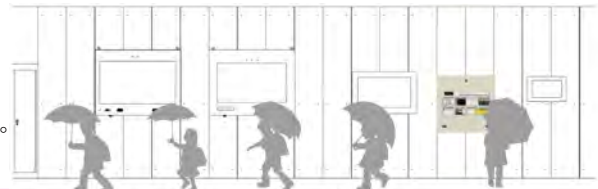

株式会社アウティオ プラザ事業部

東京都中央区日本橋3-12-2
朝日ビルディング8階
TEL 03-6854-2020
FAX 03-6854-2024

御用命は