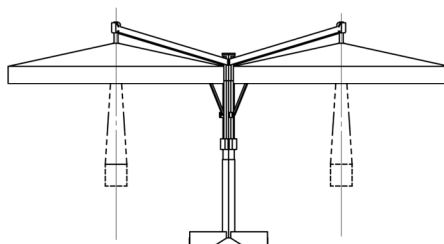

ポット型ベースにはお気に入りの草花を植える楽しみも！支柱周りを華やかに演出しつつ、しっかりとパラソルを支えます。

仕様

商品コード WW P 0505D001(テント骨組)、WWQ(テント天幕)

カブリ寸法図

寸法図

仕様

- ・支柱およびアーム：アルミニウム
- ・リブ：アルミニウム
- ・台座：スチール

断面図 A-A
台座 詳細図

※ 破線は折りたたみ時のパラソルです。

キャンバス最大値	L5000×W5000×H4650(mm)
本体重量	130kg(ベース重量を除く)
支柱素材	アルミ
ジョイント金具	スチール(表面仕上げ)
キャンバス素材	アクリル
ベース个数/重量	コンクリート製 ポット型80kg×4個 320kg
開閉操作	手動式(金棒にて開閉操作)
組立	組立作業員2名以上 組立所要時間30分～60分

品質向上のため、予告無く仕様を変更する場合があります。

パラソル固定リブ

アルミ支柱
木目調仕上げ

ポット型ベースにはお気に入りの草花を植える楽しみも！支柱周りを華やかに演出しつつ、しっかりとパラソルを支えます。

仕様

商品コード WWP0306E001(テント骨組)、WWQ(テント天幕)

ウツダブル寸法図

仕様

- ・支柱およびアーム：アルミニウム
- ・リブ：木製(イロコウッド)
- ・台座：スチール

※ 破線は折りたたみ時のパラソルです。

キャンバス最大値	L3000×W6175×H3140(mm)
本体重量	115kg(ベース重量を除く)
支柱素材	アルミ
ジョイント金具	スチール
キャンバス素材	アクリル
ベース个数/重量	コンクリート製
	ポット型80kg×4個 320kg
開閉操作	手動式(支柱にセットされた開閉ハンドル)
組立	組立作業員3名以上
	組立所要時間40分～60分

品質向上のため、予告無く仕様を変更する場合があります。