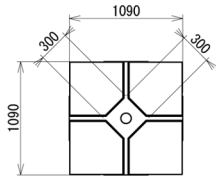

ポット型ベースにはお気に入りの草花を植える楽しみも！支柱周りを華やかに演出しつつ、しっかりとパラソルを支えます。

仕様

商品コード WW P 0505D001(テント骨組)、WWQ(テント天幕)

カブリ寸法図

寸法図

仕様

- ・支柱およびアーム：アルミニウム
- ・リブ：アルミニウム
- ・台座：スチール

断面図 A-A
台座 詳細図

※ 破線は折りたたみ時のパラソルです。

キャンバス最大値	L5000×W5000×H4650(mm)
本体重量	130kg(ベース重量を除く)
支柱素材	アルミ
ジョイント金具	スチール(表面仕上げ)
キャンバス素材	アクリル
ベース个数/重量	コンクリート製 ポット型80kg×4個 320kg
開閉操作	手動式(金棒にて開閉操作)
組立	組立作業員2名以上 組立所要時間30分～60分

品質向上のため、予告無く仕様を変更する場合があります。