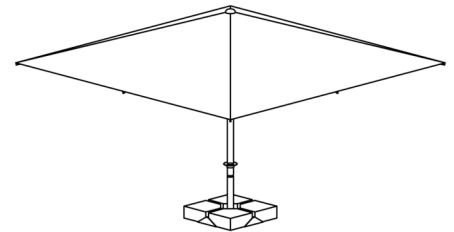

ポット型ベースにはお気に入りの草花を植える楽しみも！支柱周りを華やかに演出しつつ、しっかりとパラソルを支えます。

仕様

商品コード WW P 0505D001(テント骨組)、WWQ(テント天幕)

カブリ寸法図

寸法図

仕様

- ・支柱およびアーム：アルミニウム
- ・リブ：アルミニウム
- ・台座：スチール

断面図 A-A
台座 詳細図

※ 破線は折りたたみ時のパラソルです。

キャンバス最大値	L5000×W5000×H4650(mm)
本体重量	130kg(ベース重量を除く)
支柱素材	アルミ
ジョイント金具	スチール(表面仕上げ)
キャンバス素材	アクリル
ベース个数/重量	コンクリート製 ポット型80kg×4個 320kg
開閉操作	手動式(金棒にて開閉操作)
組立	組立作業員2名以上 組立所要時間30分～60分

品質向上のため、予告無く仕様を変更する場合があります。