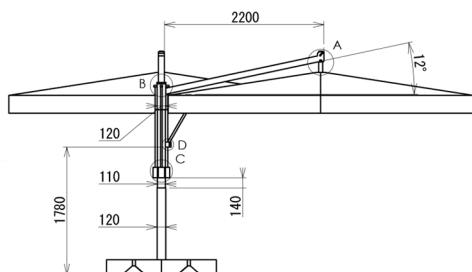

ポット型ベースにはお気に入りの草花を植える楽しみも！支柱周りを華やかに演出しつつ、しっかりとパラソルを支えます。

仕様

商品コード WW P 0505D001(テント骨組)、WWQ(テント天幕)

カブリ寸法図

寸法図

仕様

- ・支柱およびアーム：アルミニウム
- ・リブ：アルミニウム
- ・台座：スチール

断面図 A-A
台座 詳細図

※ 破線は折りたたみ時のパラソルです。

キャンバス最大値	L5000×W5000×H4650(mm)
本体重量	130kg(ベース重量を除く)
支柱素材	アルミ
ジョイント金具	スチール(表面仕上げ)
キャンバス素材	アクリル
ベース个数/重量	コンクリート製 ポット型80kg×4個 320kg
開閉操作	手動式(金棒にて開閉操作)
組立	組立作業員2名以上 組立所要時間30分～60分

品質向上のため、予告無く仕様を変更する場合があります。

パラソル固定リブ

アルミ支柱
木目調仕上げ

ポット型ベースにはお気に入りの草花を植える楽しみも！支柱周りを華やかに演出しつつ、しっかりとパラソルを支えます。

仕様

商品コード WWP0306E001(テント骨組)、WWQ(テント天幕)

ウツダブル寸法図

仕様

- ・支柱およびアーム：アルミニウム
- ・リブ：木製(イロコウッド)
- ・台座：スチール

※ 破線は折りたたみ時のパラソルです。

キャンバス最大値	L3000×W6175×H3140(mm)
本体重量	115kg(ベース重量を除く)
支柱素材	アルミ
ジョイント金具	スチール
キャンバス素材	アクリル
ベース个数/重量	コンクリート製
	ポット型80kg×4個 320kg
開閉操作	手動式(支柱にセットされた開閉ハンドル)
組立	組立作業員3名以上
	組立所要時間40分～60分

品質向上のため、予告無く仕様を変更する場合があります。