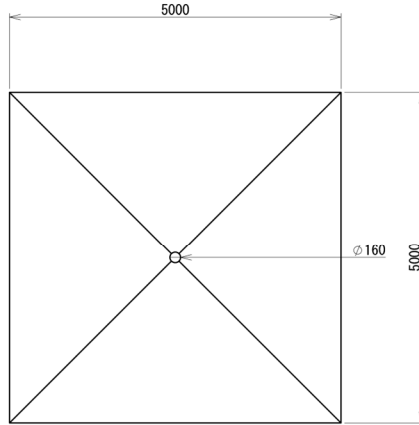

ポット型ベースにはお気に入りの草花を植える楽しみも！支柱周りを華やかに演出しつつ、しっかりとパラソルを支えます。

仕様

商品コード WW P 0505D001(テント骨組)、WWQ(テント天幕)

カブリ寸法図

寸法図

仕様

- ・支柱およびアーム：アルミニウム
- ・リブ：アルミニウム
- ・台座：スチール

断面図 A-A
台座 詳細図

※ 破線は折りたたみ時のパラソルです。

キャンバス最大値	L5000×W5000×H4650(mm)
本体重量	130kg(ベース重量を除く)
支柱素材	アルミ
ジョイント金具	スチール(表面仕上げ)
キャンバス素材	アクリル
ベース个数/重量	コンクリート製 ポット型80kg×4個 320kg
開閉操作	手動式(金棒にて開閉操作)
組立	組立作業員2名以上 組立所要時間30分～60分

品質向上のため、予告無く仕様を変更する場合があります。