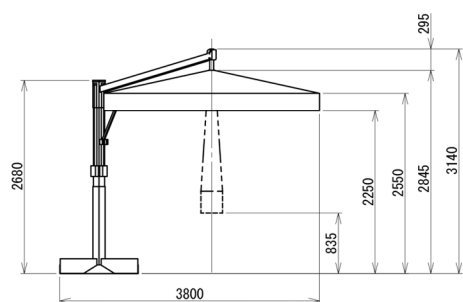

ポット型ベースにはお気に入りの草花を植える楽しみも！支柱周りを華やかに演出しつつ、しっかりとパラソルを支えます。

仕様

商品コード WW P 0505D001(テント骨組)、WWQ(テント天幕)

カブリ寸法図

寸法図

仕様

- ・支柱およびアーム：アルミニウム
- ・リブ：アルミニウム
- ・台座：スチール

断面図 A-A
台座 詳細図

※ 破線は折りたたみ時のパラソルです。

キャンバス最大値	L5000×W5000×H4650(mm)
本体重量	130kg(ベース重量を除く)
支柱素材	アルミ
ジョイント金具	スチール(表面仕上げ)
キャンバス素材	アクリル
ベース个数/重量	コンクリート製 ポット型80kg×4個 320kg
開閉操作	手動式(金棒にて開閉操作)
組立	組立作業員2名以上 組立所要時間30分～60分

品質向上のため、予告無く仕様を変更する場合があります。

パラソル固定リブ

アルミ支柱
木目調仕上げ

ポット型ベースにはお気に入りの草花を植える楽しみも！支柱周りを華やかに演出しつつ、しっかりとパラソルを支えます。

仕様

商品コード WWP0306E001(テント骨組)、WWQ(テント天幕)

ウツダブル寸法図

仕様

- ・支柱およびアーム：アルミニウム
- ・リブ：木製(イロコウッド)
- ・台座：スチール

※ 破線は折りたたみ時のパラソルです。

キャンバス最大値	L3000×W6175×H3140(mm)
本体重量	115kg(ベース重量を除く)
支柱素材	アルミ
ジョイント金具	スチール
キャンバス素材	アクリル
ベース个数/重量	コンクリート製
	ポット型80kg×4個 320kg
開閉操作	手動式(支柱にセットされた開閉ハンドル)
組立	組立作業員3名以上
	組立所要時間40分～60分

品質向上のため、予告無く仕様を変更する場合があります。