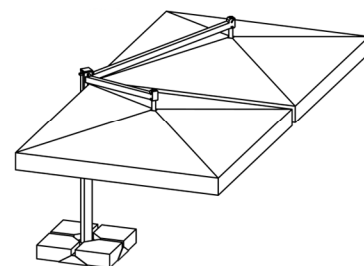

ポット型ベースにはお気に入りの草花を植える楽しみも！支柱周りを華やかに演出しつつ、しっかりとパラソルを支えます。

仕様

商品コード WW P 0505D001(テント骨組)、WWQ(テント天幕)

カブリ寸法図

寸法図

仕様

- ・支柱およびアーム：アルミニウム
- ・リブ：アルミニウム
- ・台座：スチール

断面図 A-A
台座 詳細図

※ 破線は折りたたみ時のパラソルです。

キャンバス最大値	L5000×W5000×H4650(mm)
本体重量	130kg(ベース重量を除く)
支柱素材	アルミ
ジョイント金具	スチール(表面仕上げ)
キャンバス素材	アクリル
ベース个数/重量	コンクリート製 ポット型80kg×4個 320kg
開閉操作	手動式(金棒にて開閉操作)
組立	組立作業員2名以上 組立所要時間30分～60分

品質向上のため、予告無く仕様を変更する場合があります。

パラソル固定リブ

アルミ支柱
木目調仕上げ

ポット型ベースにはお気に入りの草花を植える楽しみも！支柱周りを華やかに演出しつつ、しっかりとパラソルを支えます。

仕様

商品コード WWP0306E001(テント骨組)、WWQ(テント天幕)

ウツダブル寸法図

仕様

- ・支柱およびアーム：アルミニウム
- ・リブ：木製(イロコウッド)
- ・台座：スチール

※ 破線は折りたたみ時のパラソルです。

キャンバス最大値	L3000×W6175×H3140(mm)
本体重量	115kg(ベース重量を除く)
支柱素材	アルミ
ジョイント金具	スチール
キャンバス素材	アクリル
ベース个数/重量	コンクリート製
	ポット型80kg×4個 320kg
開閉操作	手動式(支柱にセットされた開閉ハンドル)
組立	組立作業員3名以上
	組立所要時間40分～60分

品質向上のため、予告無く仕様を変更する場合があります。