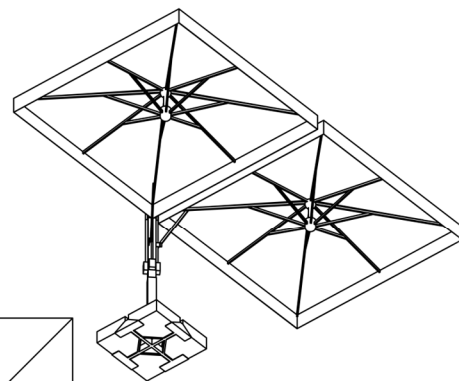

ポット型ベースにはお気に入りの草花を植える楽しみも！支柱周りを華やかに演出しつつ、しっかりとパラソルを支えます。

仕様

商品コード WW P 0505D001(テント骨組)、WWQ(テント天幕)

カブリ寸法図

寸法図

仕様

- ・支柱およびアーム：アルミニウム
- ・リブ：アルミニウム
- ・台座：スチール

断面図 A-A
台座 詳細図

株式会社 **アクティオ**

御用命は

レンタルします

AKT/O

アクティオ

スコラロテント ウッドダブル

一本の垂直アルミ支柱が2つのパラソルを支えることにより幅広いスペースを実現！木目調仕上げで落ち着いた着きのある、超大型デラックスパラソルです。

開閉用ハンドル

パラソル固定リブ

アルミ支柱
木目調仕上げ

ポット型ベースにはお気に入りの草花を植える楽しみも！支柱周りを華やかに演出しつつ、しっかりとパラソルを支えます。

仕様

商品コード WWP0306E001(テント骨組)、WWQ(テント天幕)

ウツダブル寸法図

仕様

- ・支柱およびアーム：アルミニウム
- ・リブ：木製(イロコウッド)
- ・台座：スチール

※ 破線は折りたたみ時のパラソルです。

キャンバス最大値	L3000×W6175×H3140(mm)
本体重量	115kg(ベース重量を除く)
支柱素材	アルミ
ジョイント金具	スチール
キャンバス素材	アクリル
ベース个数/重量	コンクリート製
	ポット型80kg×4個 320kg
開閉操作	手動式(支柱にセットされた開閉ハンドル)
組立	組立作業員3名以上
	組立所要時間40分～60分

品質向上のため、予告無く仕様を変更する場合があります。