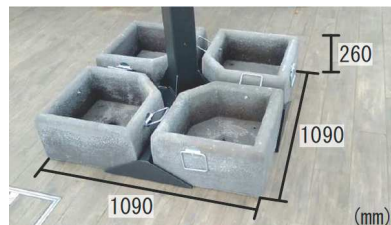

ポット型ベースにはお気に入りの草花を植える楽しみも！支柱周りを華やかに演出しつつ、しっかりとパラソルを支えます。