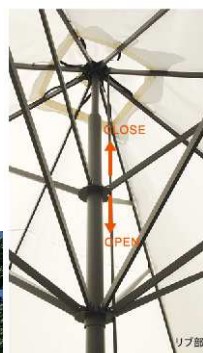

レンタルします

AKT/O

アクティオ

スコラロテント カプリ

傘を最大に開くと、5m×5mにもなる超大型のパラソルです。優美で清涼感にあふれたファッショナブルなデザインが人々を魅了します。しっかりとしたアルミフレームで構成されており、耐久性も抜群！海外のリゾートをはじめ、日本国内の数多くの商業施設等で支持されています。

支柱の伸縮機能により、テーブルを移動せずに開閉ができます。開閉操作は金棒により手動で行います。

ポット型ベースにはお気に入りの草花を植える楽しみも！支柱周りを華やかに演出しつつ、しっかりとパラソルを支えます。

仕様

商品コード WW P 0505D001(テント骨組)、WWQ(テント天幕)

カブリ寸法図

寸法図

仕様

- ・支柱およびアーム：アルミニウム
- ・リブ：アルミニウム
- ・台座：スチール

断面図 A-A
台座 詳細図