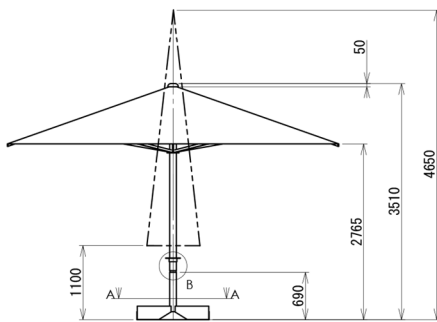

ポット型ベースにはお気に入りの草花を植える楽しみも！支柱周りを華やかに演出しつつ、しっかりとパラソルを支えます。

仕様

商品コード WW P 0505D001(テント骨組)、WWQ(テント天幕)

カブリ寸法図

寸法図

仕様

- ・支柱およびアーム：アルミニウム
- ・リブ：アルミニウム
- ・台座：スチール

断面図 A-A
台座 詳細図

※ 破線は折りたたみ時のパラソルです。

キャンバス最大値	L5000×W5000×H4650(mm)
本体重量	130kg(ベース重量を除く)
支柱素材	アルミ
ジョイント金具	スチール(表面仕上げ)
キャンバス素材	アクリル
ベース个数/重量	コンクリート製 ポット型80kg×4個 320kg
開閉操作	手動式(金棒にて開閉操作)
組立	組立作業員2名以上 組立所要時間30分～60分

品質向上のため、予告無く仕様を変更する場合があります。