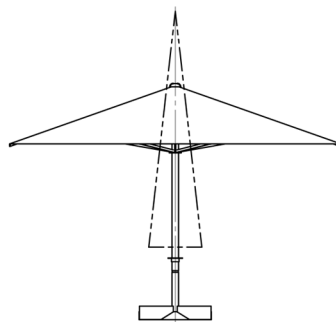

ポット型ベースにはお気に入りの草花を植える楽しみも！支柱周りを華やかに演出しつつ、しっかりとパラソルを支えます。

仕様

商品コード WW P 0505D001(テント骨組)、WWQ(テント天幕)

カブリ寸法図

寸法図

仕様

- ・支柱およびアーム：アルミニウム
- ・リブ：アルミニウム
- ・台座：スチール

断面図 A-A
台座 詳細図

※ 破線は折りたたみ時のパラソルです。

キャンバス最大値	L5000×W5000×H4650(mm)
本体重量	130kg(ベース重量を除く)
支柱素材	アルミ
ジョイント金具	スチール(表面仕上げ)
キャンバス素材	アクリル
ベース个数/重量	コンクリート製 ポット型80kg×4個 320kg
開閉操作	手動式(金棒にて開閉操作)
組立	組立作業員2名以上 組立所要時間30分～60分

品質向上のため、予告無く仕様を変更する場合があります。

パラソル固定リブ

アルミ支柱
木目調仕上げ

ポット型ベースにはお気に入りの草花を植える楽しみも！支柱周りを華やかに演出しつつ、しっかりとパラソルを支えます。

仕様

商品コード WWP0306E001(テント骨組)、WWQ(テント天幕)

ウツダブル寸法図

仕様

- ・支柱およびアーム：アルミニウム
- ・リブ：木製(イロコウッド)
- ・台座：スチール