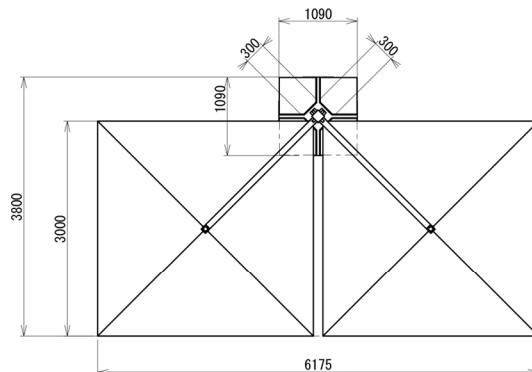

ポット型ベースにはお気に入りの草花を植える楽しみも！支柱周りを華やかに演出しつつ、しっかりとパラソルを支えます。

仕様

商品コード WW P 0505D001(テント骨組)、WWQ(テント天幕)

カブリ寸法図

寸法図

仕様

- ・支柱およびアーム：アルミニウム
- ・リブ：アルミニウム
- ・台座：スチール

断面図 A-A
台座 詳細図

※ 破線は折りたたみ時のパラソルです。

キャンバス最大値	L5000×W5000×H4650(mm)
本体重量	130kg(ベース重量を除く)
支柱素材	アルミ
ジョイント金具	スチール(表面仕上げ)
キャンバス素材	アクリル
ベース个数/重量	コンクリート製 ポット型80kg×4個 320kg
開閉操作	手動式(金棒にて開閉操作)
組立	組立作業員2名以上 組立所要時間30分～60分

品質向上のため、予告無く仕様を変更する場合があります。

パラソル固定リブ

アルミ支柱
木目調仕上げ

ポット型ベースにはお気に入りの草花を植える楽しみも！支柱周りを華やかに演出しつつ、しっかりとパラソルを支えます。

仕様

商品コード WWP0306E001(テント骨組)、WWQ(テント天幕)

ウツダブル寸法図

仕様

- ・支柱およびアーム：アルミニウム
- ・リブ：木製(イロコウッド)
- ・台座：スチール

※ 破線は折りたたみ時のパラソルです。

キャンバス最大値	L3000×W6175×H3140(mm)
本体重量	115kg(ベース重量を除く)
支柱素材	アルミ
ジョイント金具	スチール
キャンバス素材	アクリル
ベース个数/重量	コンクリート製
	ポット型80kg×4個 320kg
開閉操作	手動式(支柱にセットされた開閉ハンドル)
組立	組立作業員3名以上
	組立所要時間40分～60分

品質向上のため、予告無く仕様を変更する場合があります。