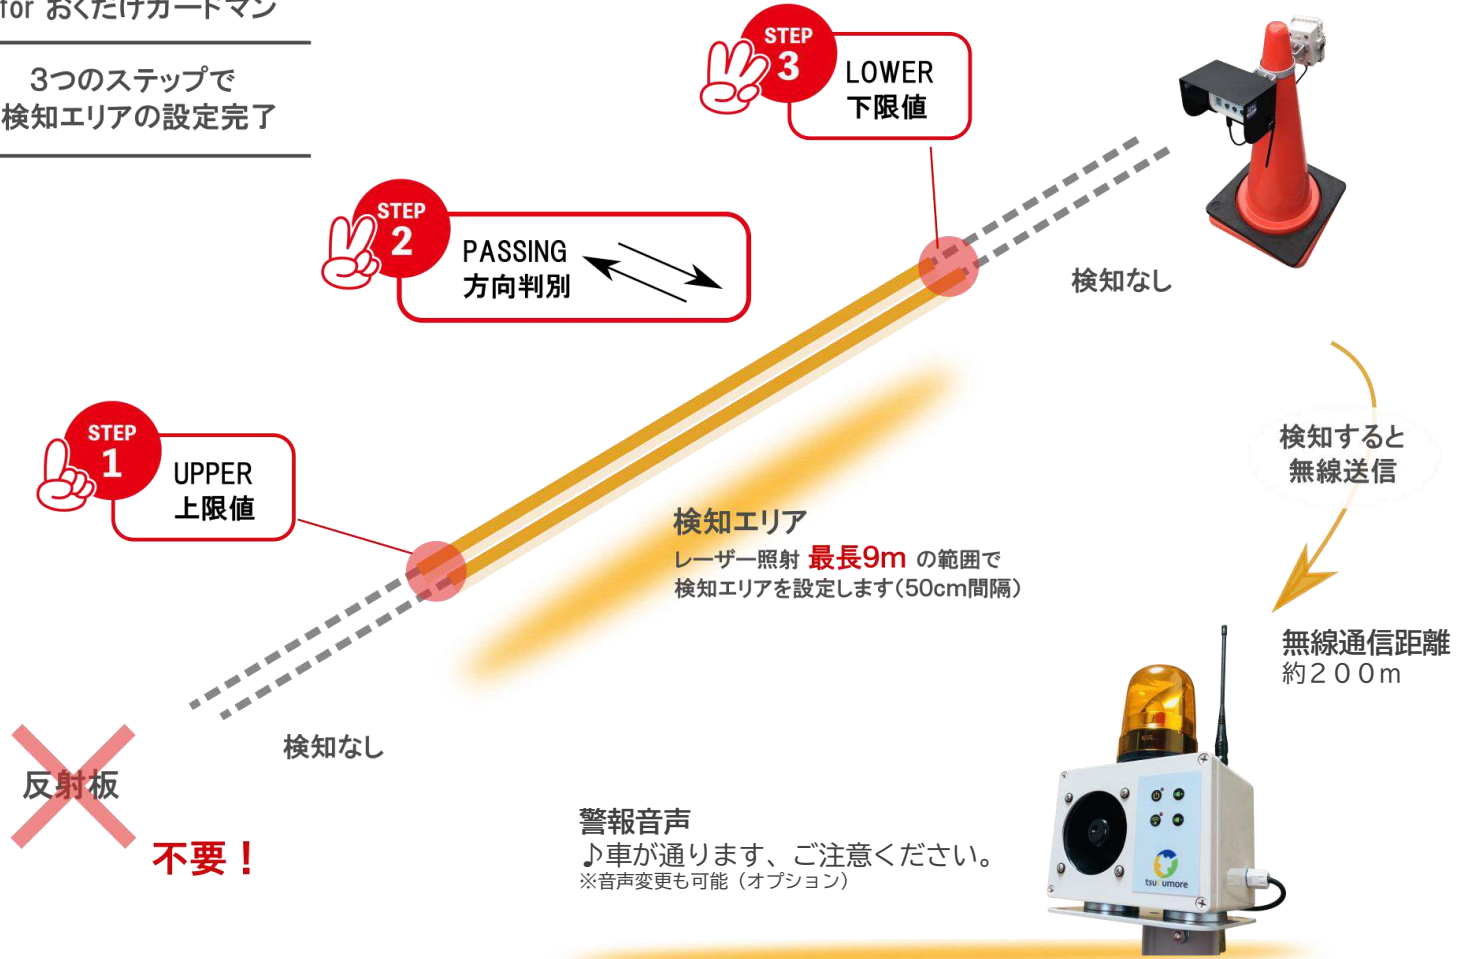

## とにかく簡単

センター対面の反射板は不要。

AC100Vまたは電池ですぐにご使用いただけます！

入退場レーザーセンサー

# かんたん設定 for おくだけガードマン

3つのステップで  
検知エリアの設定完了