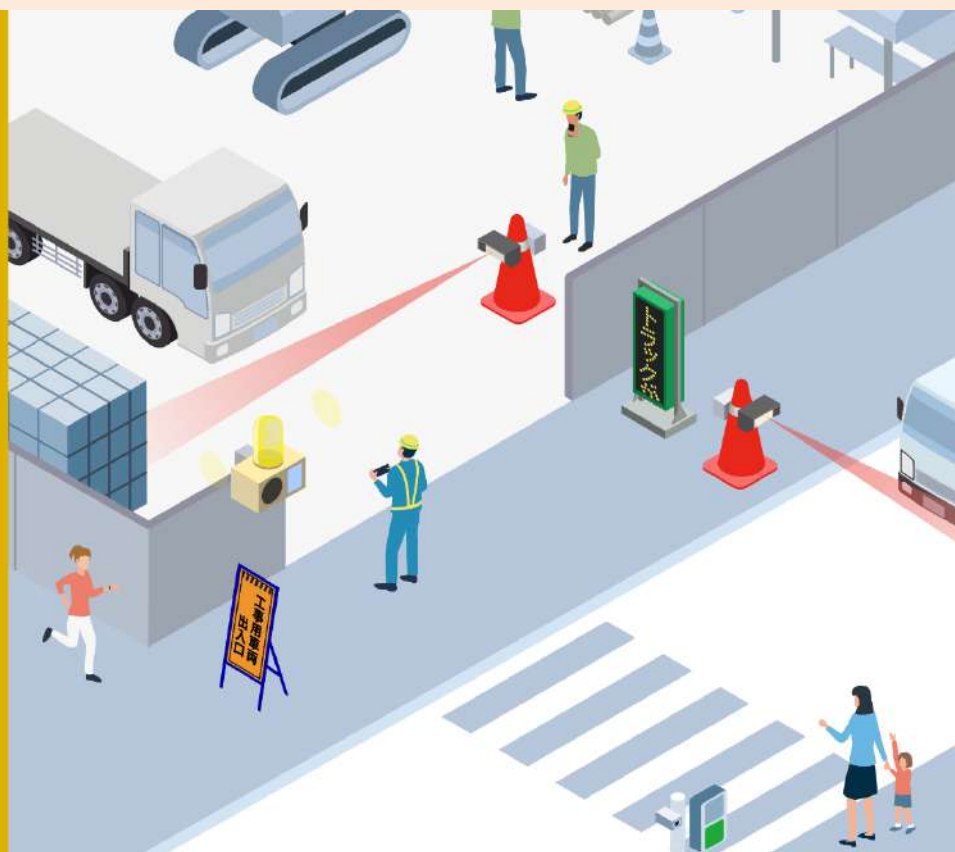

三角コーンにかぶせて
3分で設置完了！