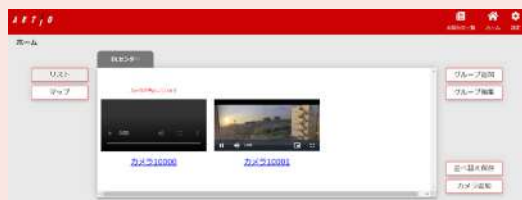

レンタルします！

複数現場を画面で監視

クラウドカメラ **AKTICAM**

AKT/O

アクティオ

180度パノラマ高解像度映像

2つの広角レンズで撮影した映像を合成し、8メガピクセルの高解像度映像として閲覧可能

あらゆる環境下で対応可能

IP66の防水・防塵性、20mまで照射可能な赤外線照射器を搭載しているため、昼夜問わず撮影が可能

独自のクラウドソフトウェア

アクティオオリジナルのクラウドソフトウェアのため、様々なシステムとの連動が可能

管理画面

カメラ切替

- 映像のダウンロードも簡単操作
- 公開用 URL を使用することで、サイネージなどに表示可能

昼夜映像