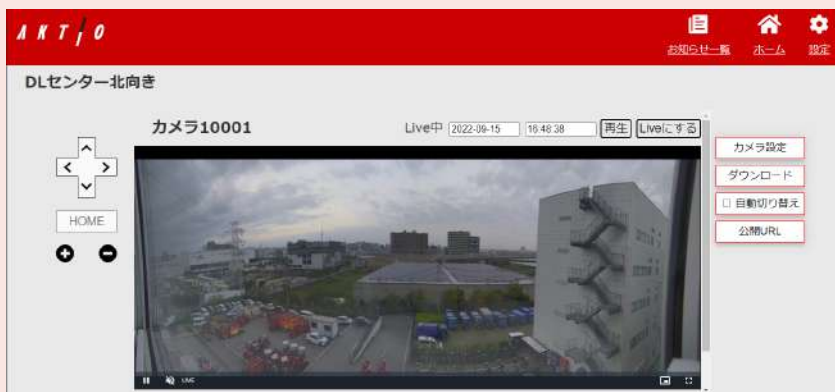

レンタルします！

複数現場を画面で監視

クラウドカメラ **AKTICAM**

AKT/O

アクティオ

180度パノラマ高解像度映像

2つの広角レンズで撮影した映像を合成し、8メガピクセルの高解像度映像として閲覧可能

あらゆる環境下で対応可能

IP66の防水・防塵性、20mまで照射可能な赤外線照射器を搭載しているため、昼夜問わず撮影が可能

独自のクラウドソフトウェア

アクティオオリジナルのクラウドソフトウェアのため、様々なシステムとの連動が可能

管理画面

カメラ切替

カメラ位置

- 映像のダウンロードも簡単操作
- 公開用 URL を使用することで、サイネージなどに表示可能

昼夜映像

昼間

夜間

セット内容

設置が簡単

カメラとルーターボックスにはクランプが
付属されているため、単管パイプに簡単に設置可能

電源ケーブルとカメラの LAN ケーブルを
ルーターボックスに繋ぐだけで使用可能

設置イメージ

アプリのダウンロード不要

ブラウザ上で管理するため、余計なアプリを
ダウンロードする必要なし

インターネット環境で閲覧可能

接続イメージ

商品コード	R6S 10003 001	
型式	MS9390-HV	
通信	無線通信網 (docomoSIM)	
動作環境	PC、iOS 180/50	
カメラ	画角 水平 / 垂直 (度)	180度パノラマ (4,512×1,728)
	画像解像度	2週間分 / 秒間 30コマ
	録画期間 / フレームレート	ズーム機能 最大 12 倍、赤外線照射あり
	機能	
電源	(V)	AC100 (50/60)
消費電力	(W)	最大 45.4
使用温度範囲	(℃)	-20 ~ 50
寸法 (W×D×H)	(mm)	カメラ本体 : φ 165×119×100 ルーター BOX : 190×180×380 (クランプ含む D250)
質量	(kg)	約 5.8 (カメラ本体、ルーター BOX)