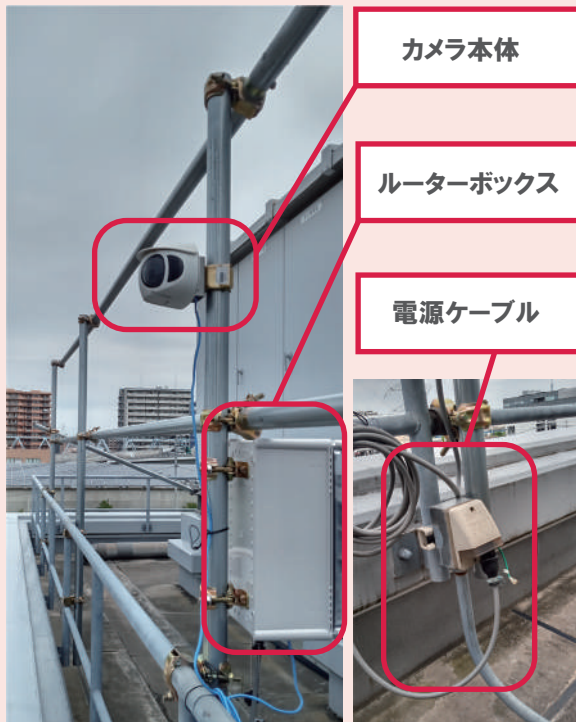

IP66の防水・防塵性、20mまで照射可能な赤外線照射器を搭載しているため、昼夜問わず撮影が可能

独自のクラウドソフトウェア

アクティオオリジナルのクラウドソフトウェアのため、様々なシステムとの連動が可能

管理画面

カメラ切替

カメラ位置

- 映像のダウンロードも簡単操作
- 公開用 URL を使用することで、サイネージなどに表示可能

昼夜映像

昼間

夜間

セット内容

設置が簡単

カメラとルーターボックスにはクランプが
付属されているため、単管パイプに簡単に設置可能

電源ケーブルとカメラの LAN ケーブルを
ルーターボックスに繋ぐだけで使用可能

設置イメージ

アプリのダウンロード不要

ブラウザ上で管理するため、余計なアプリを
ダウンロードする必要なし

インターネット環境で閲覧可能

接続イメージ

商品コード	R6S 10003 001	
型式	MS9390-HV	
通信	無線通信網 (docomoSIM)	
動作環境	PC、iOS 180/50	
カメラ	画角 水平 / 垂直 (度)	180度パノラマ (4,512×1,728)
	画像解像度	2週間分 / 秒間 30コマ
	録画期間 / フレームレート	ズーム機能 最大 12 倍、赤外線照射あり
	機能	
電源	(V)	AC100 (50/60)
消費電力	(W)	最大 45.4
使用温度範囲	(℃)	-20 ~ 50
寸法 (W×D×H)	(mm)	カメラ本体 : φ 165×119×100 ルーター BOX : 190×180×380 (クランプ含む D250)
質量	(kg)	約 5.8 (カメラ本体、ルーター BOX)