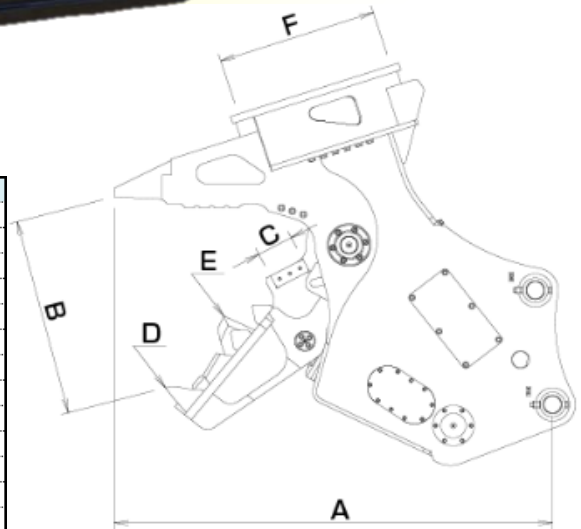

発電機に繋ぐ必要なし!!

共用配管で

磁力発生!!

■仕様	
商品コード	MCC 7000A 006
呼称	油圧圧砕機小割 0.7m ³ /マグネット付
型式	MC-201DM7A
A) 全長	mm 1,910
B) 最大開口幅	mm 880
C) 鉄筋カッター長	mm 160
D) 先端圧砕力	kN 725
E) 中央圧砕力	kN 1,170
F) マグネット径	mm φ 700
マグネット消費電力	kW 3.3
最大吸着質量目安	kg 鉄鉄350kg、鋼板切断層200kg、切屑100kg
クラス	ton 20~22
質量	kg 2,340